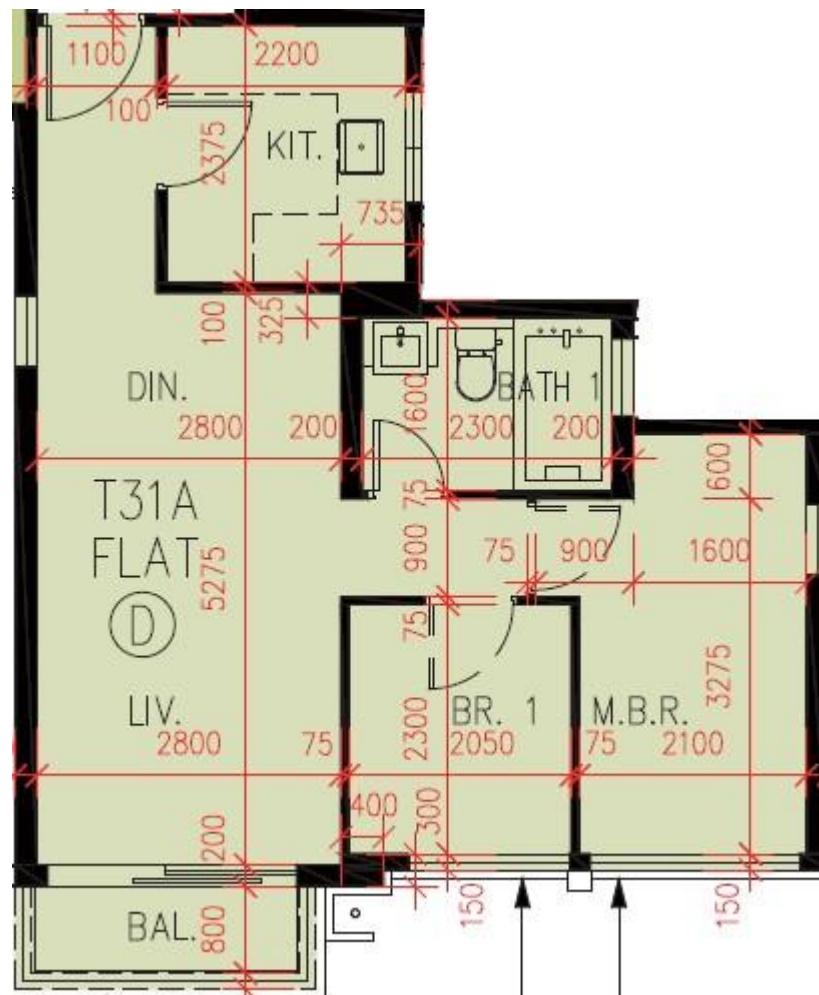

PARK YOHO Milano

31A座2-3, 5-11樓D室-單位平面圖

實用面積: 545呎

露台: 28呎

工作平台: 0呎

*本單位平面圖只作參考及內部使用。