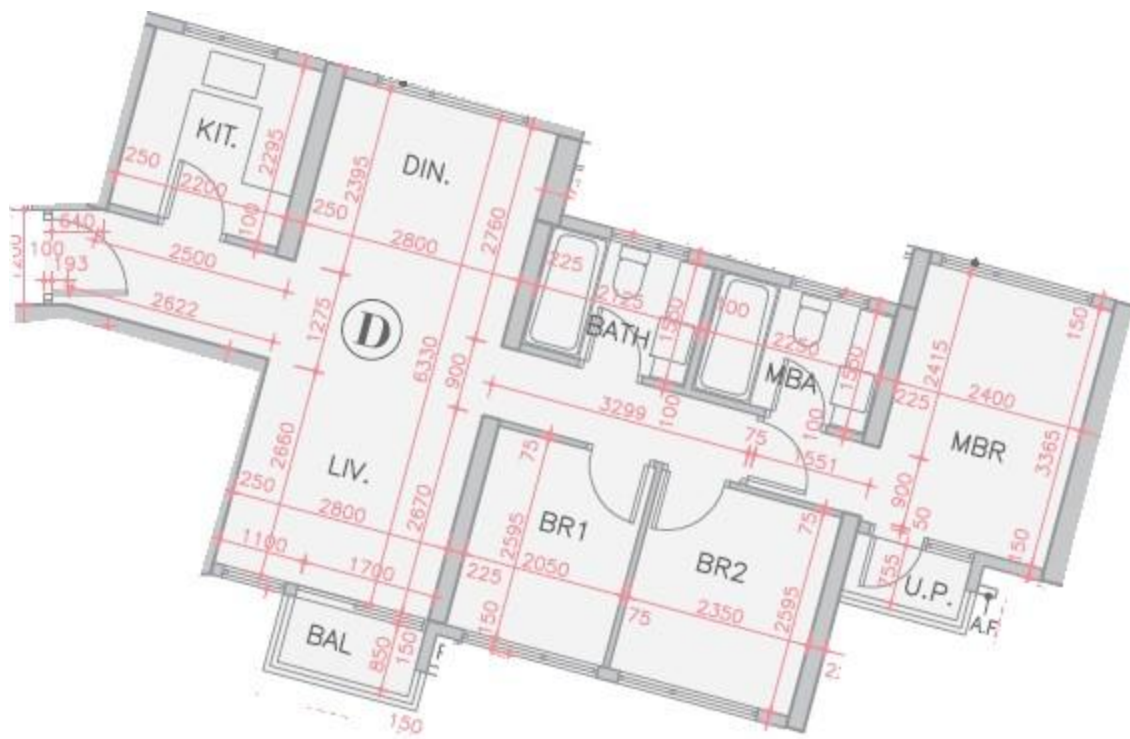

全城匯 Parc City
1座6-12,15-18樓D室-單位平面圖
實用面積:766呎
露台:22呎

*本單位平面圖只作參考及內部使用。