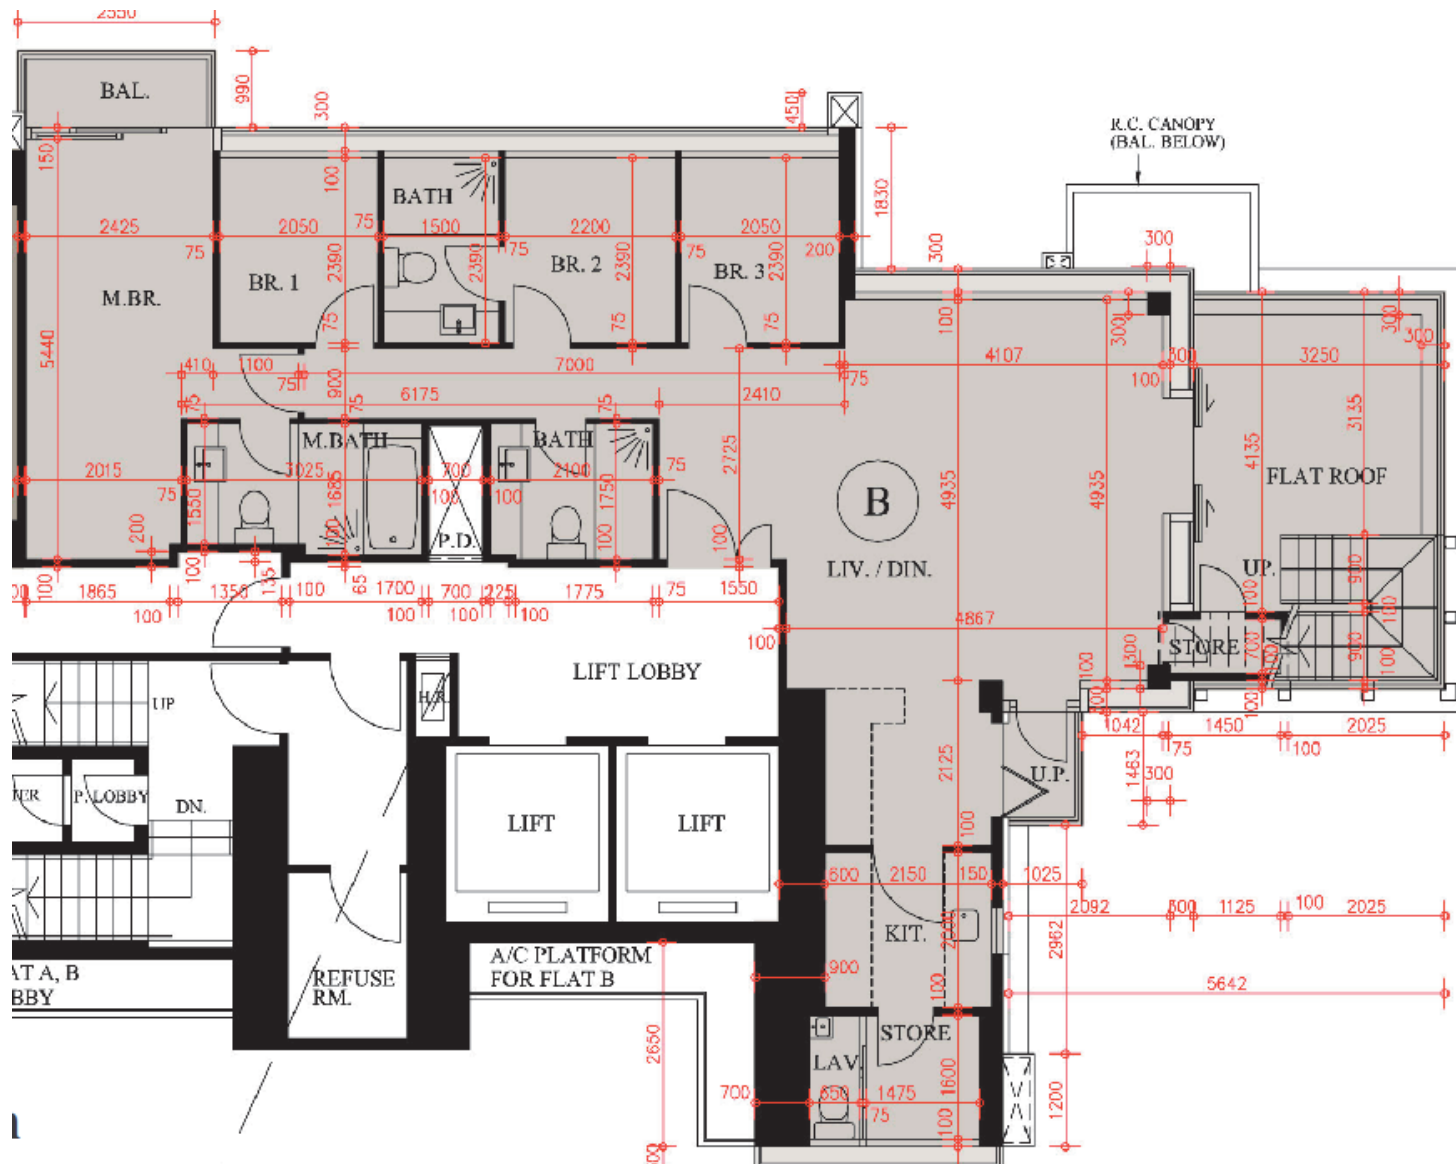

Imperial Kennedy- 42樓

B單位平面圖

實用面積:

B: 1179呎

*本單位平面圖只作參考及內部使用。