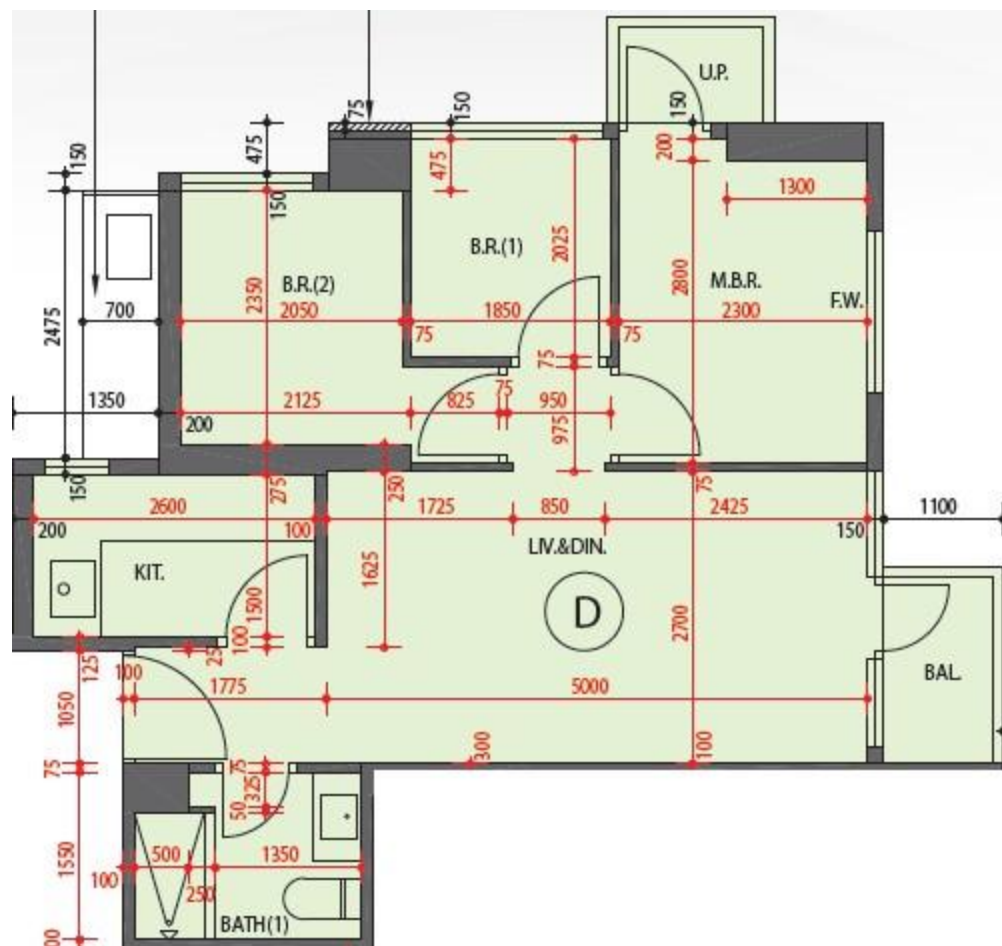

朗屏8號 The Spectra
5座5樓D室-單位平面圖
實用面積:533呎
露台:24呎

*本單位平面圖只作參考及內部使用。