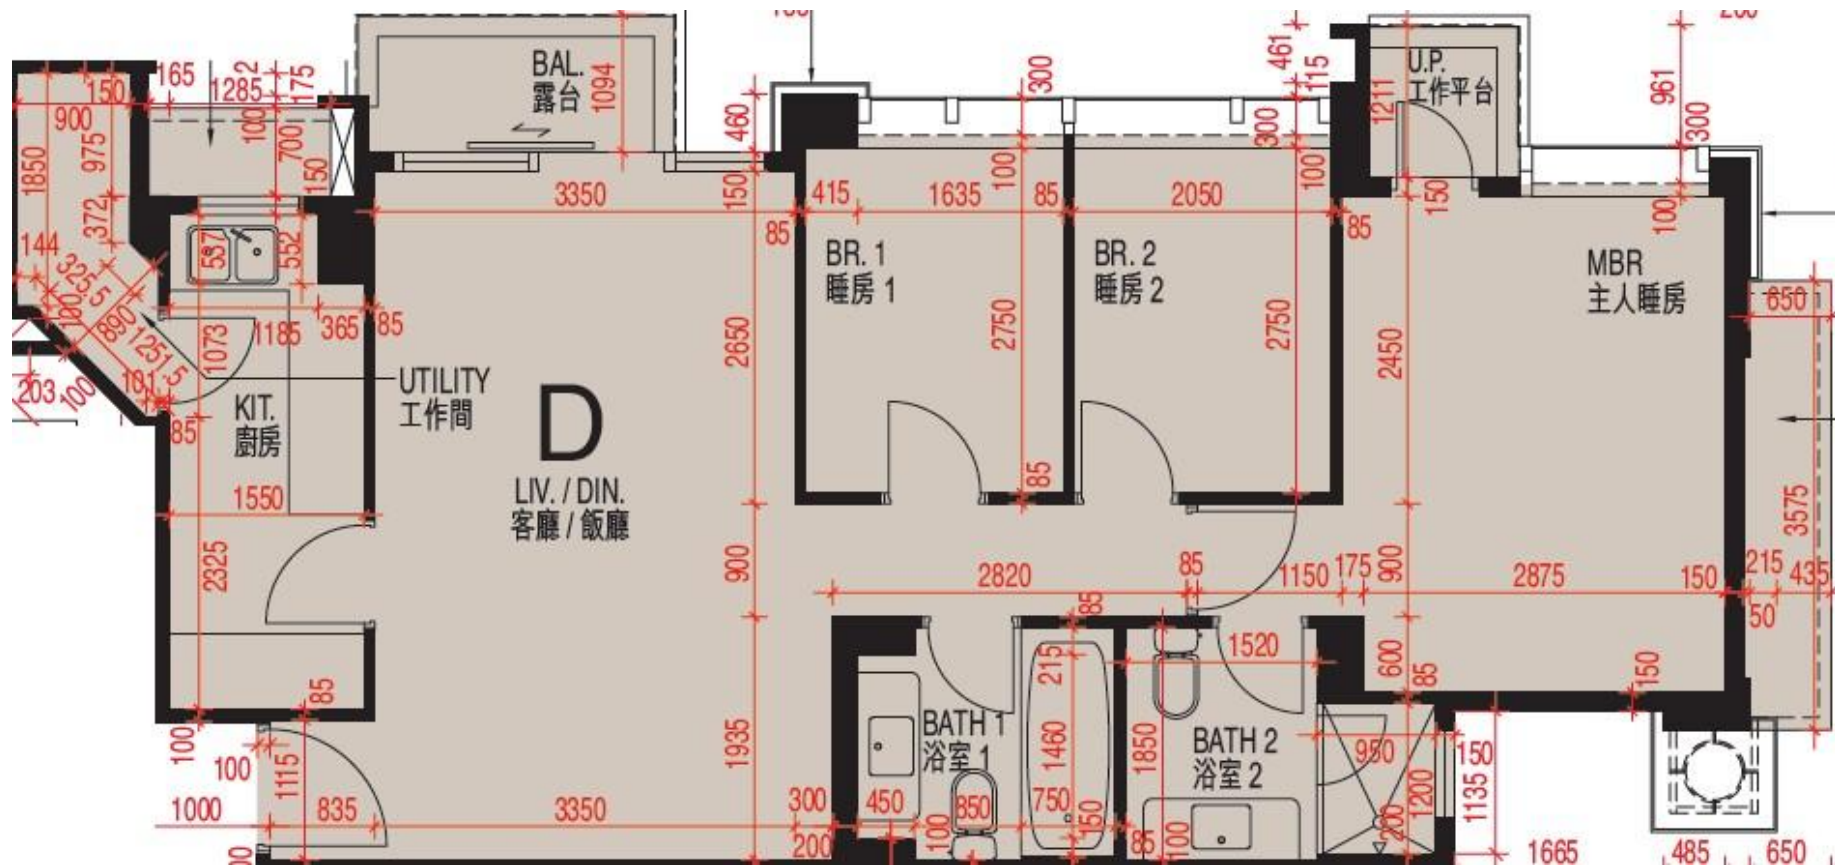

MY CENTRAL 21樓D室-單位平面圖

實用面積: 829呎

露台: 30呎

工作平台: 16呎

*本單位平面圖只作參考及內部使用。