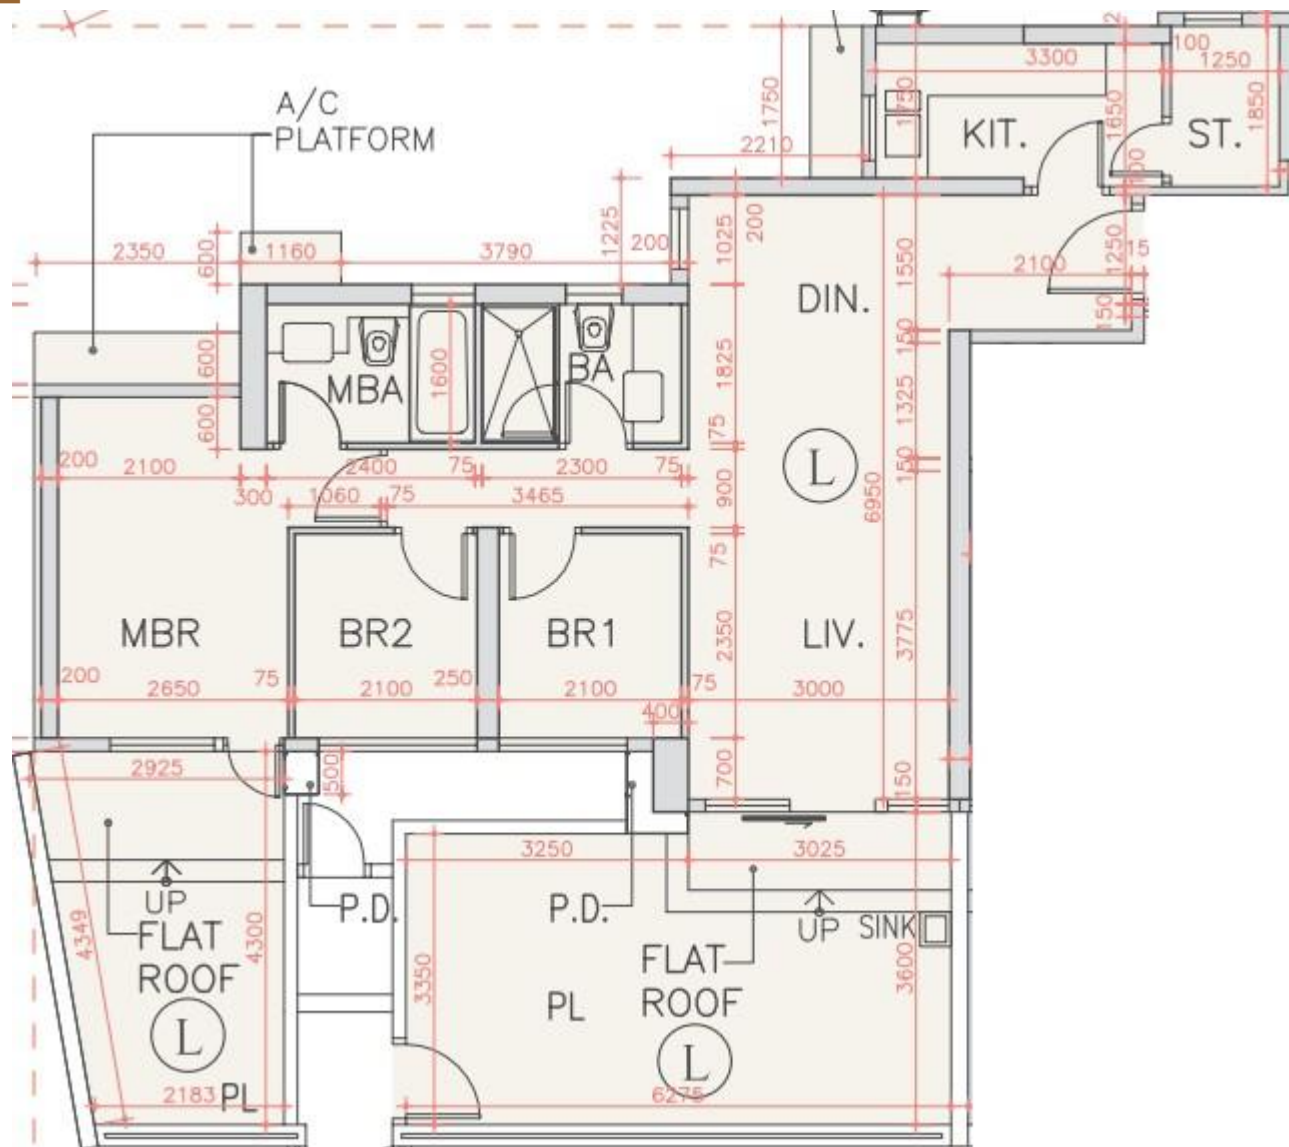

# 海翩滙 The Papillons 3座

1樓L室實用面積:

單位：799呎

\*本單位平面圖只作參考及內部使用。