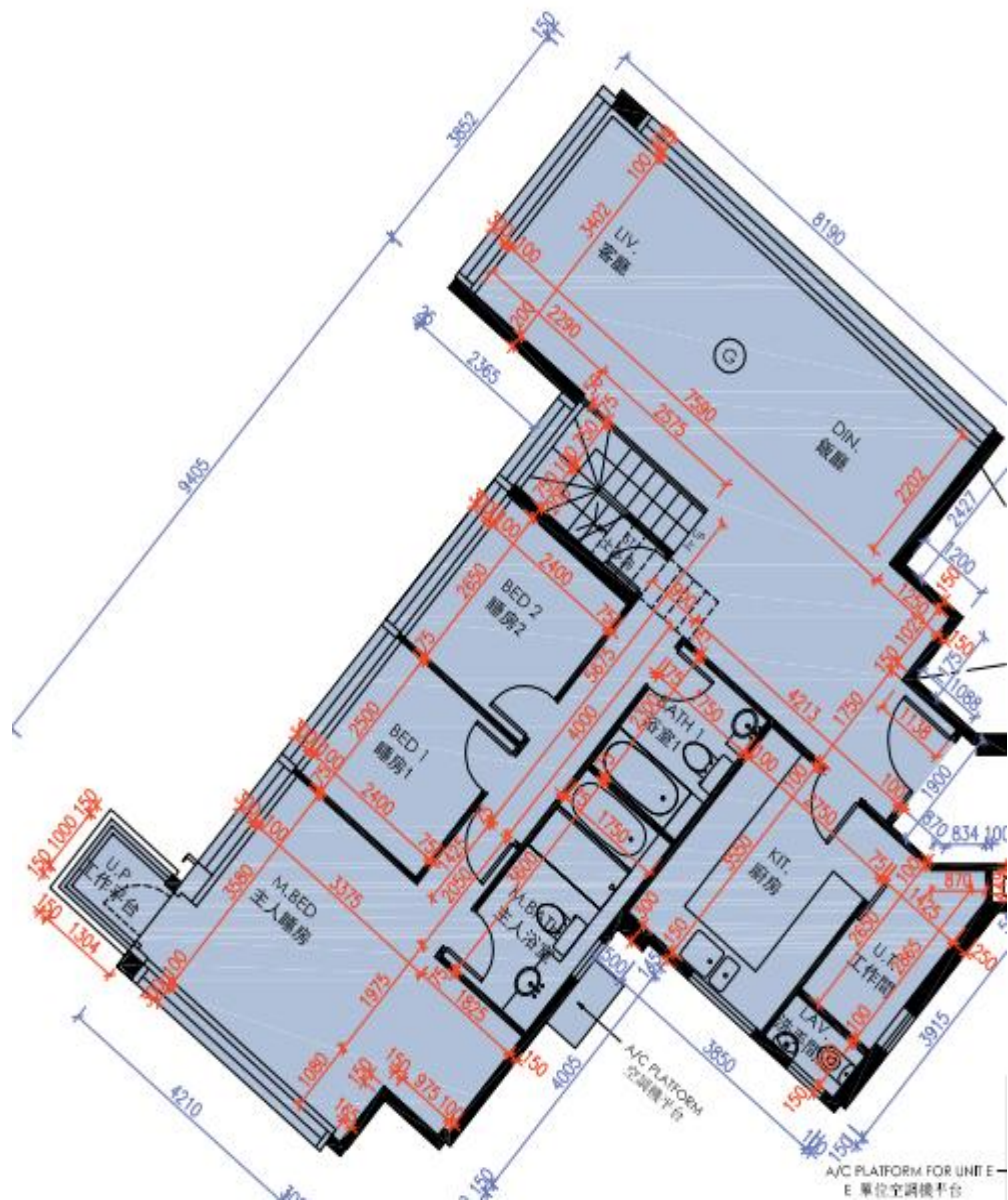

皓畋- 第3座 - 27樓

G單位平面圖

實用面積:

G: 1286呎

\*本單位平面圖只作參考及內部使用。

Pricerite實惠