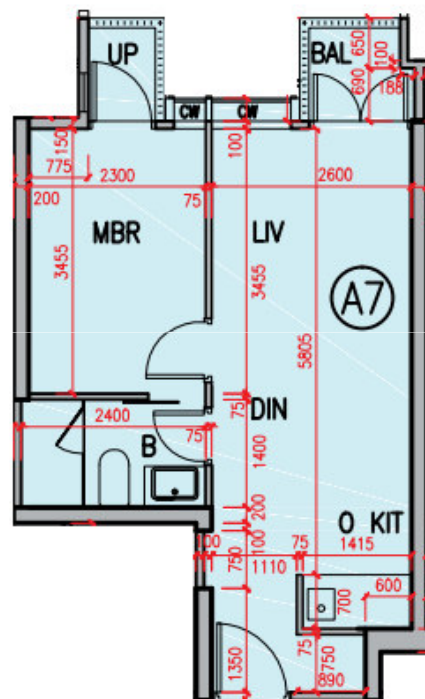

SKYPARK
SKYPARK五樓至十六樓A7單位
平面圖
實用面積:404呎

*本單位平面圖只作參考及內部使用