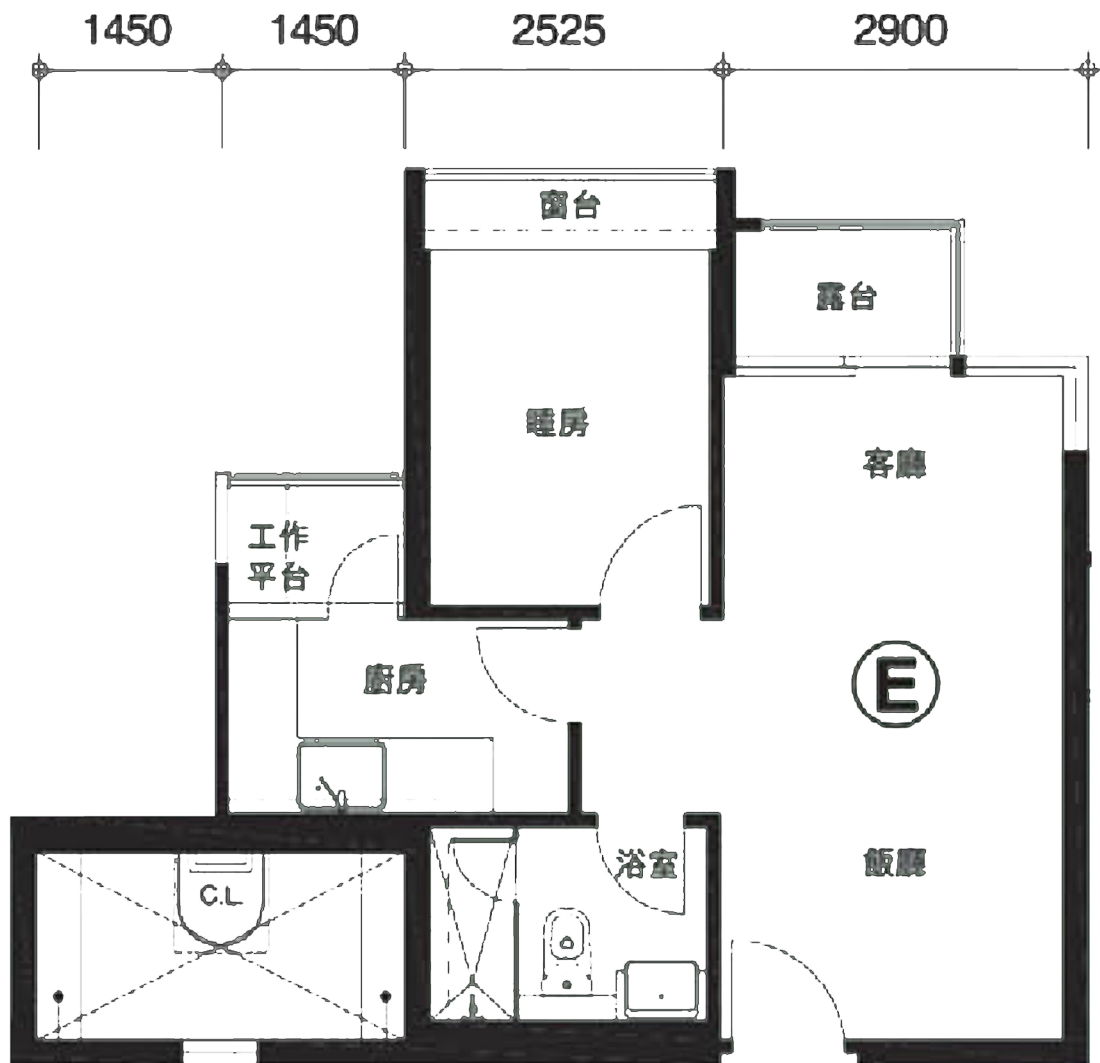

綠悠雅苑

1座 4樓-40樓

E單位平面圖

實用面積：421呎

*本單位平面圖只作參考及內部使用。