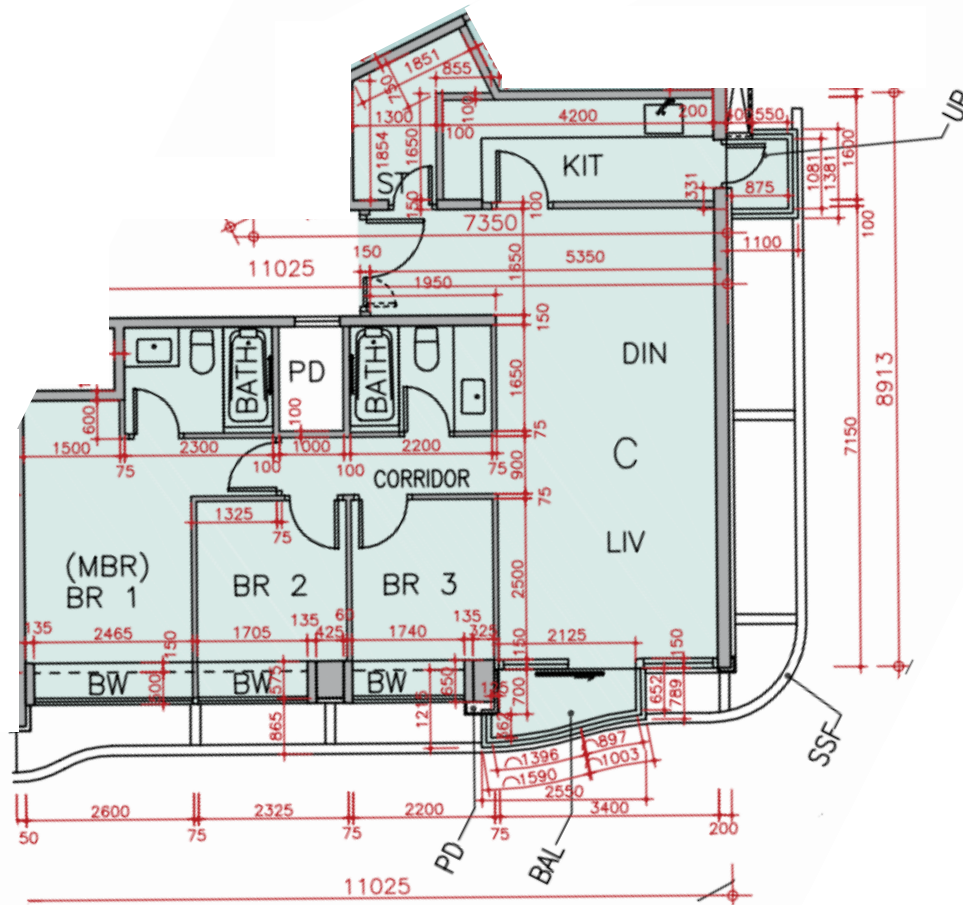

Grand Austin T5A座
19樓-23樓, 25樓-29樓
C單位平面圖
實用面積:893呎

*本單位平面圖只作參考及內部使用。