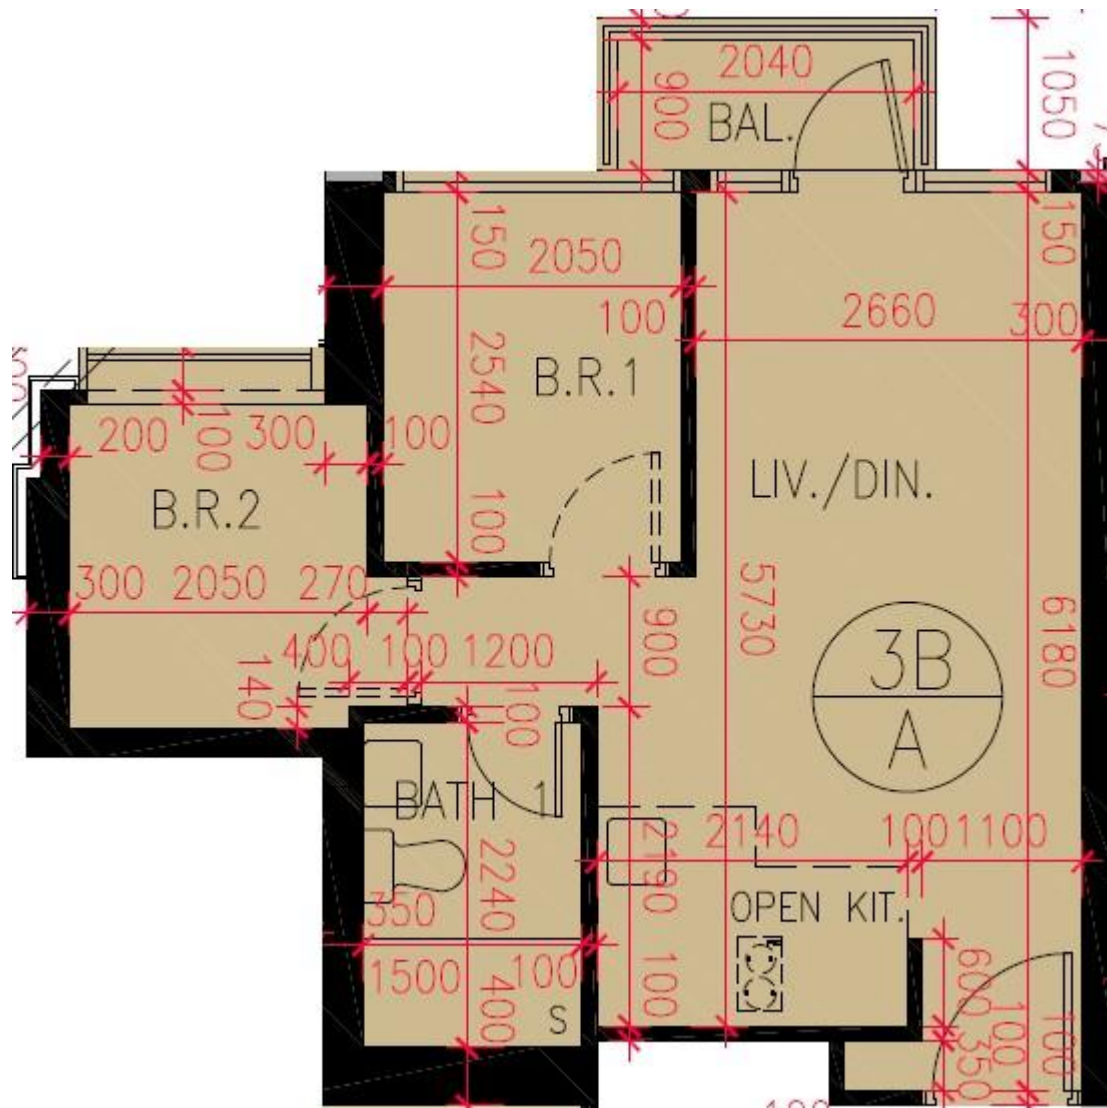

匯璽II Cullinan West II
3B座6樓A室-單位平面圖

實用面積:449呎

露台: 26呎

工作平台: 0呎

*本單位平面圖只作參考及內部使用。