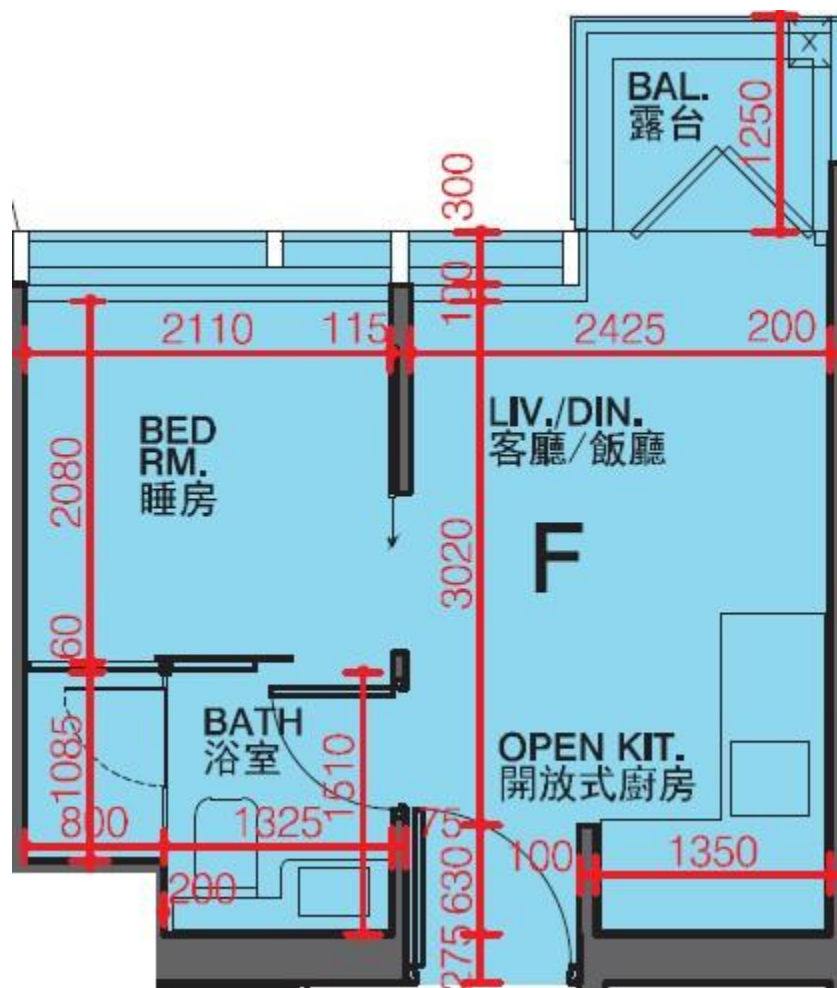

利奧坊·凱岸 Cetus · Square Mile
2座11-12,15-20樓F室-單位平面圖

實用面積:253呎

平台:22呎

*本單位平面圖只作參考及內部使用。