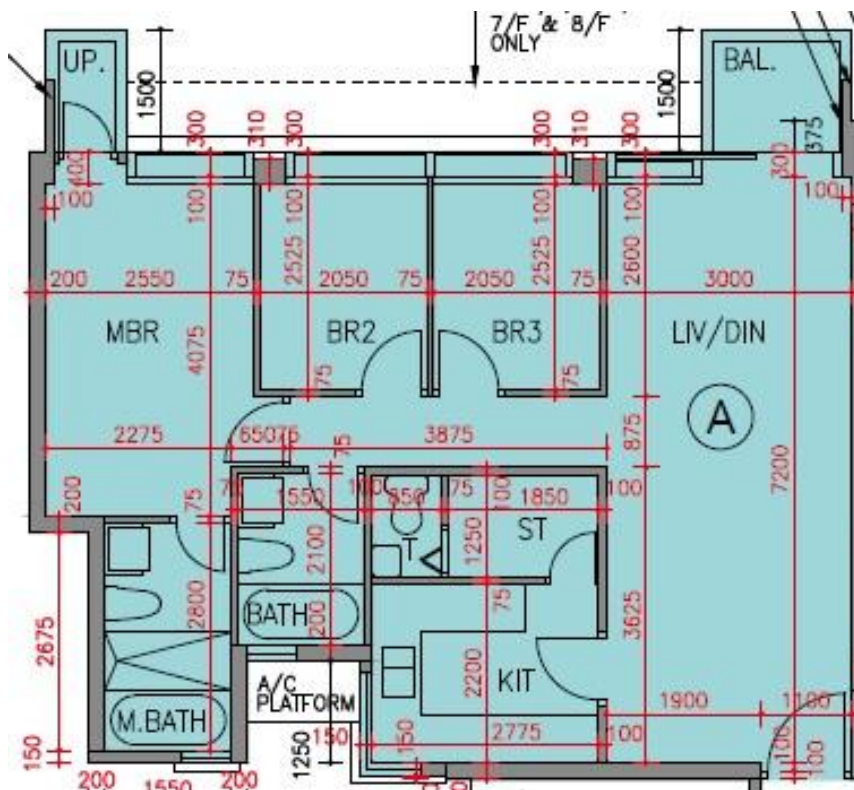

# 逸瓏海匯 Park Mediterranean 第1座

1-3,5-8樓A室-單位平面圖

實用面積:837呎

露台:30呎

\*本單位平面圖只作參考及內部使用。