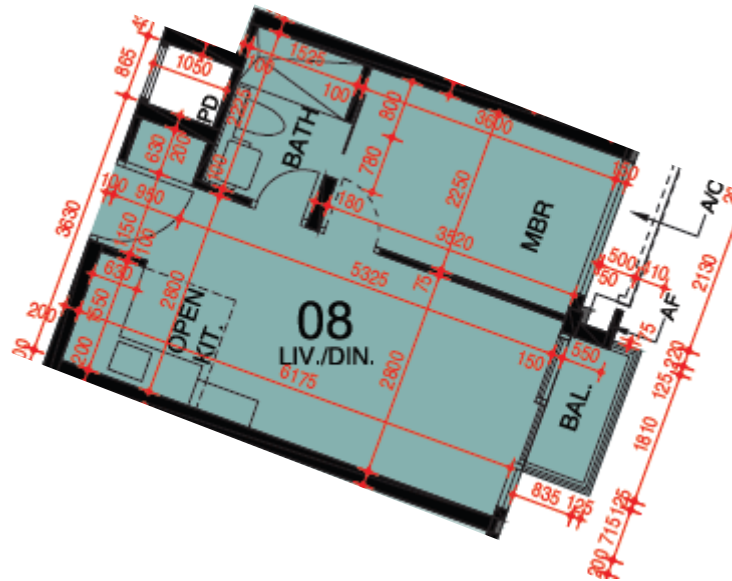

東環 第5B座
5-12,15-22樓
08單位平面圖
實用面積:378呎

*本單位平面圖只作參考及內部使用。