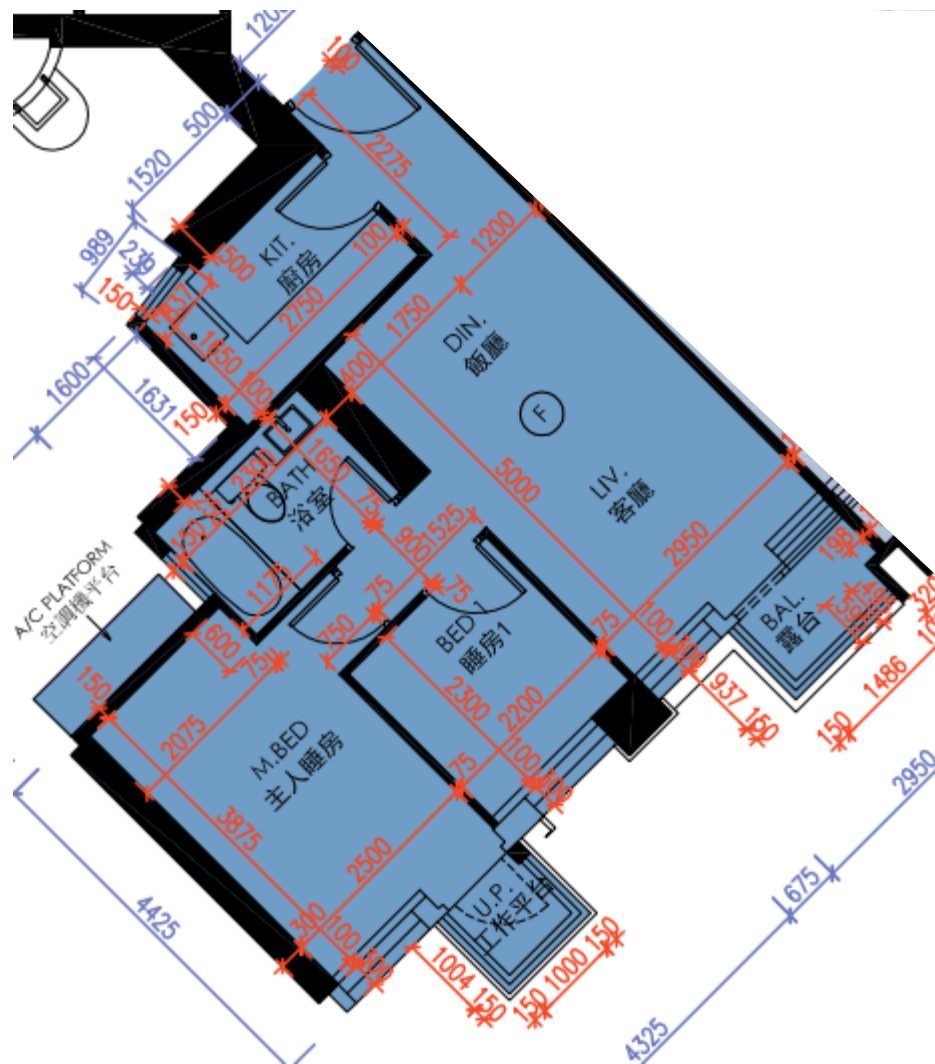

皓畋- 第8座 - 3-25樓

F單位平面圖

實用面積:

F: 594呎

*本單位平面圖只作參考及內部使用。

Pricerite實惠