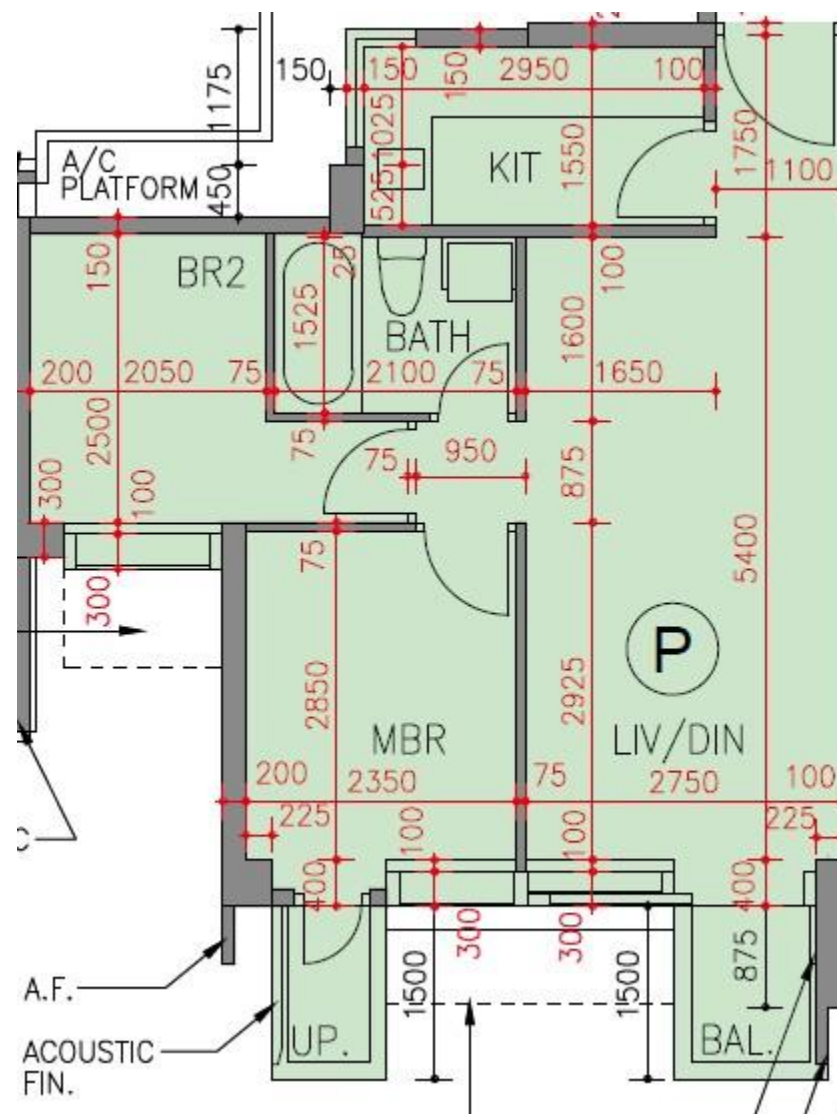

逸瓏海匯 Park Mediterranean
第3座

3,5-8樓P室-單位平面圖

實用面積:528呎

露台:22呎

*本單位平面圖只作參考及內部使用。