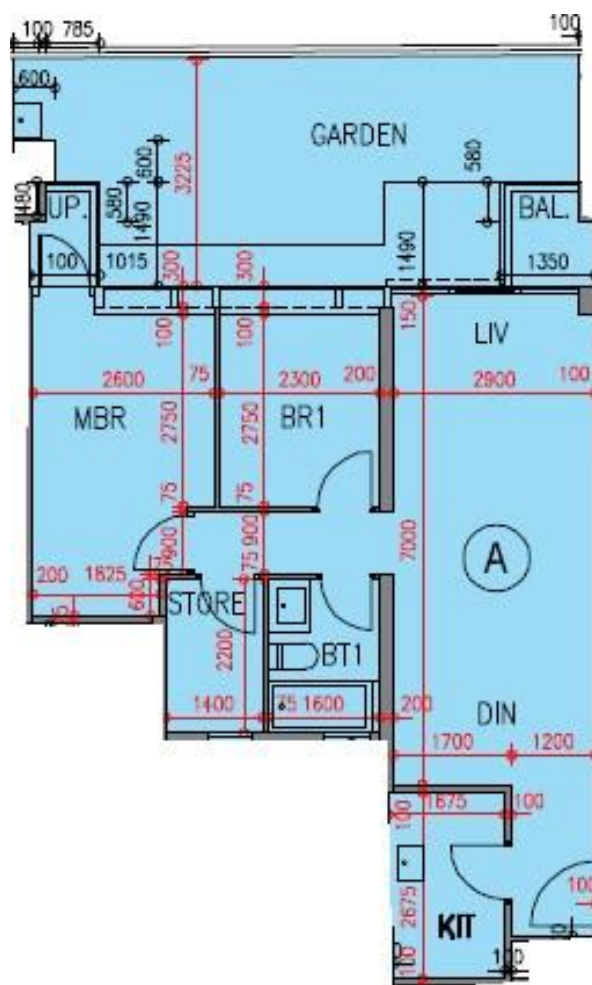

逸瓏園 The Mediterranean

第2座

G樓A室-單位平面圖

實用面積:695呎

露台:22呎

*本單位平面圖只作參考及內部使用。