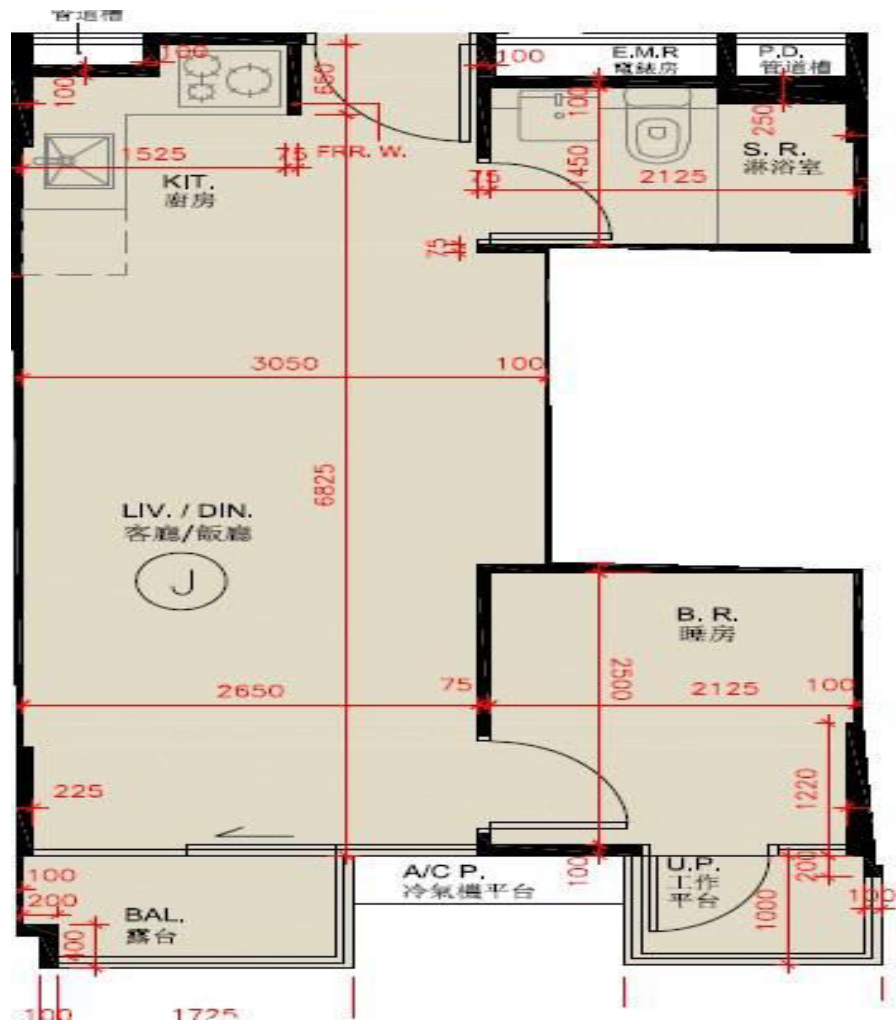

尚澄第1座

6樓J室

實用面積:373呎

露台:22呎

工作平台:16呎

*本單位平面圖只作參考及內部使用。