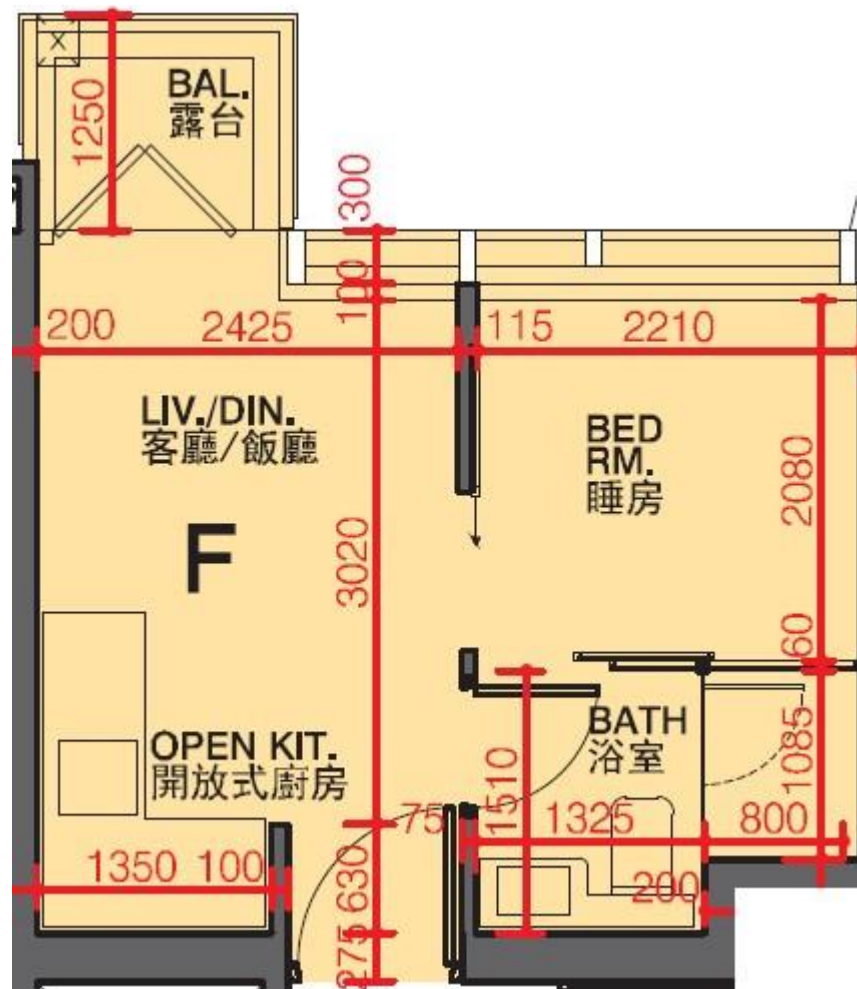

利奧坊·凱岸 Cetus · Square Mile
1座21-23,25-28樓F室-單位平面圖

實用面積:253呎

平台: 22呎

*本單位平面圖只作參考及內部使用。