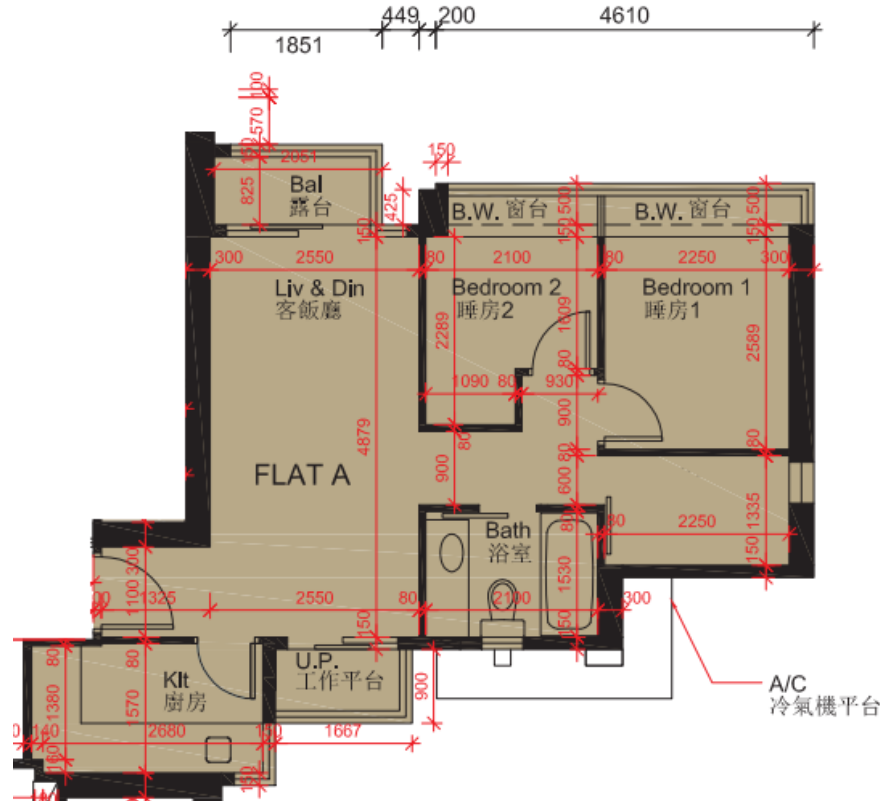

曉盈 High One Grand

11樓-12樓, 15樓-23樓, 25樓-33樓

A單位平面圖

實用面積:515呎

*本單位平面圖只作參考及內部使用。