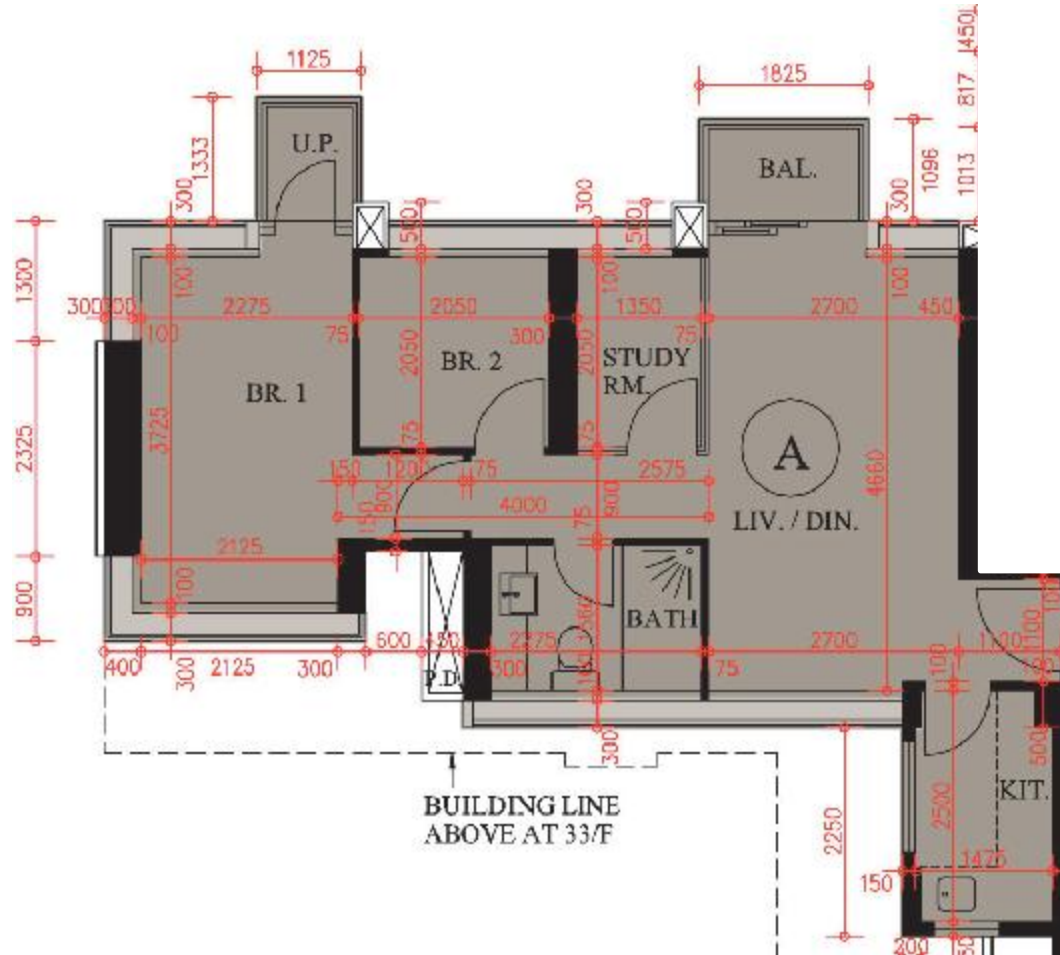

Imperial Kennedy– 20-23,25-32樓

A單位平面圖

實用面積:

A: 619呎

*本單位平面圖只作參考及內部使用。