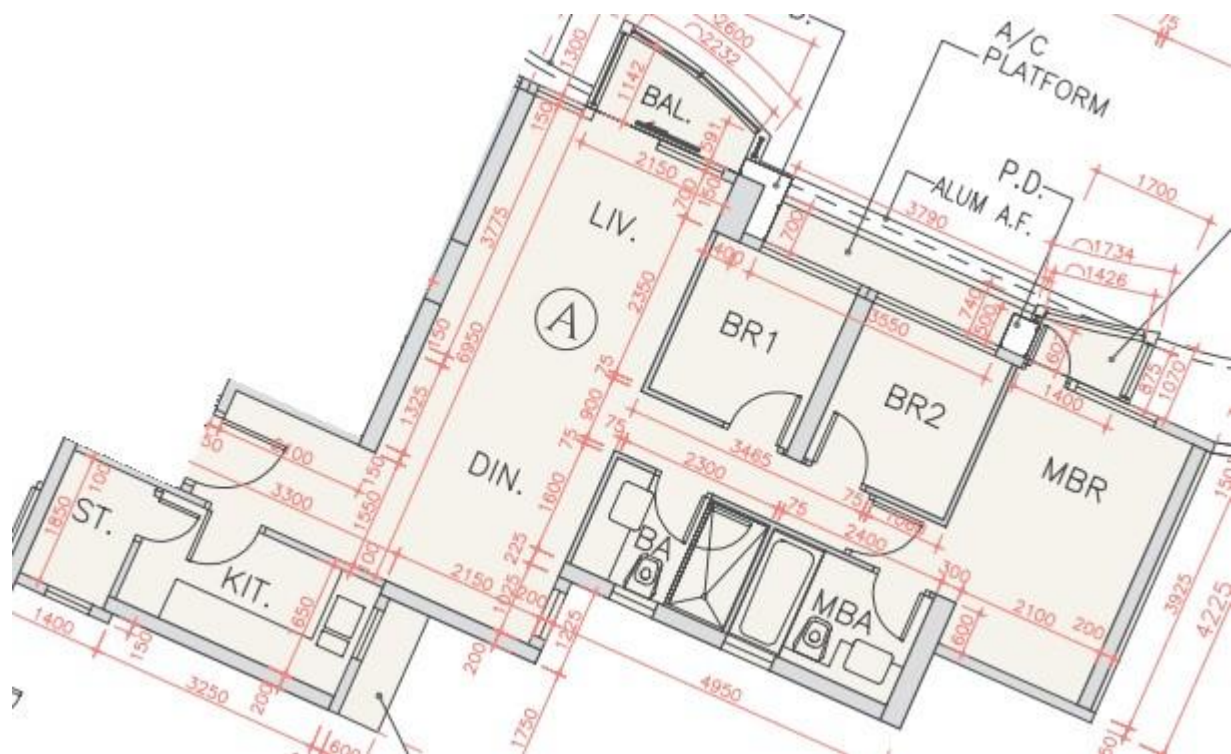

海翩滙 The Papillons 5座

1樓A室實用面積:

單位：845呎

露台：29呎

工作平台：16呎

*本單位平面圖只作參考及內部使用。