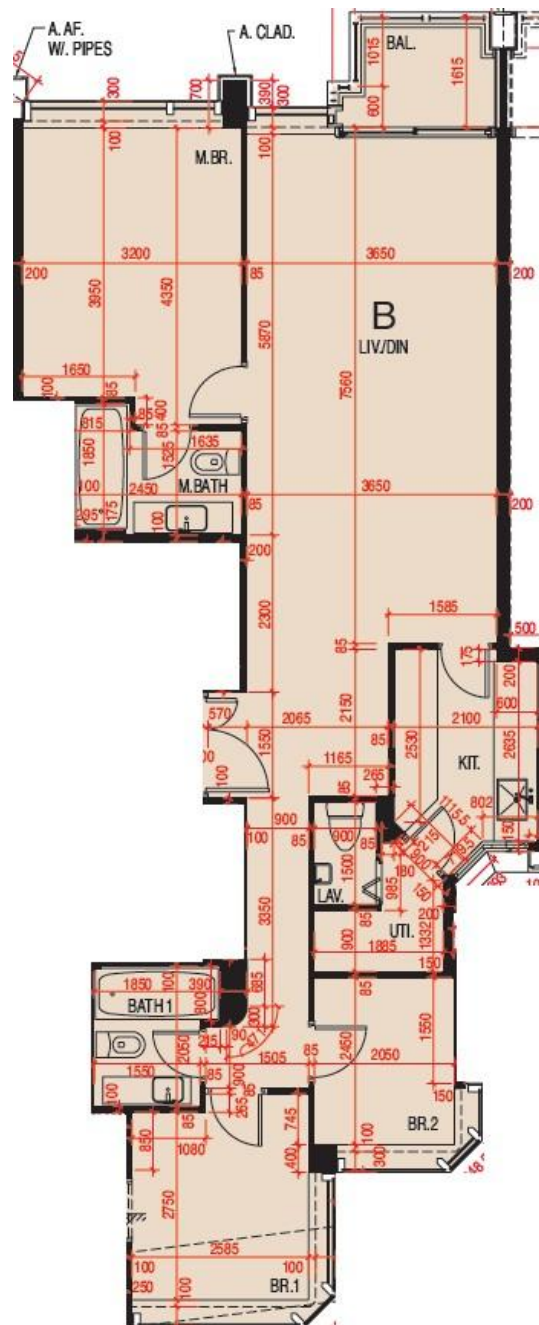

維港頌 Harbour Glory
3座18-27樓B室-單位平面圖
實用面積:1040呎
露台: 39呎

*本單位平面圖只作參考及內部使用。