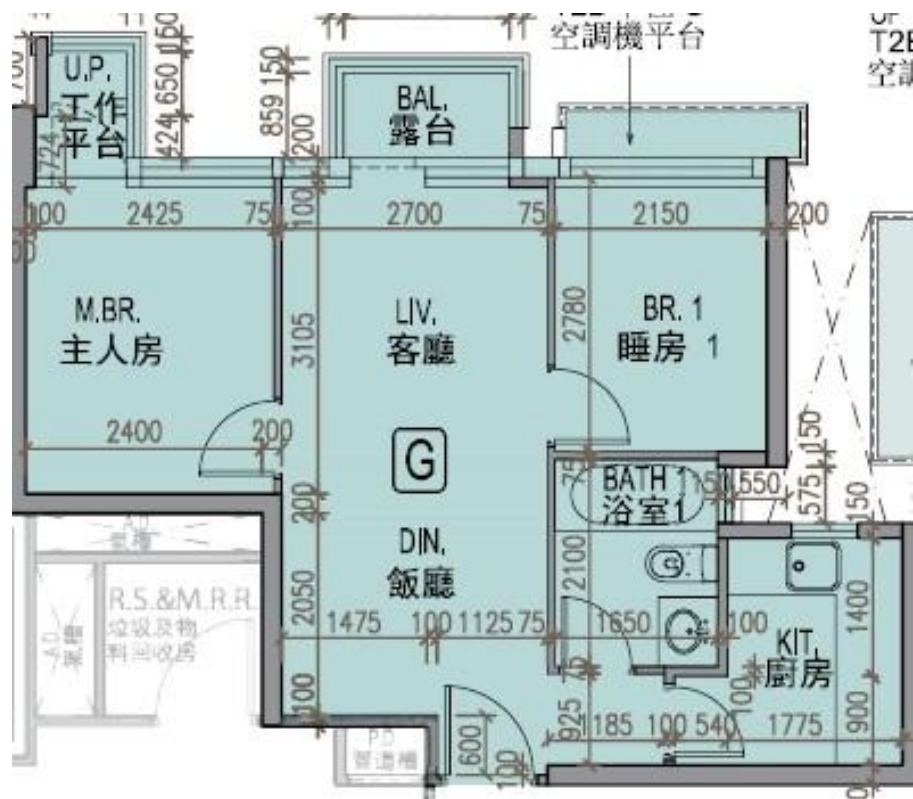

龍譽 Vibe Centro
第2B座
33樓G室-單位平面圖
實用面積:523呎
露台:22呎

*本單位平面圖只作參考及內部使用。