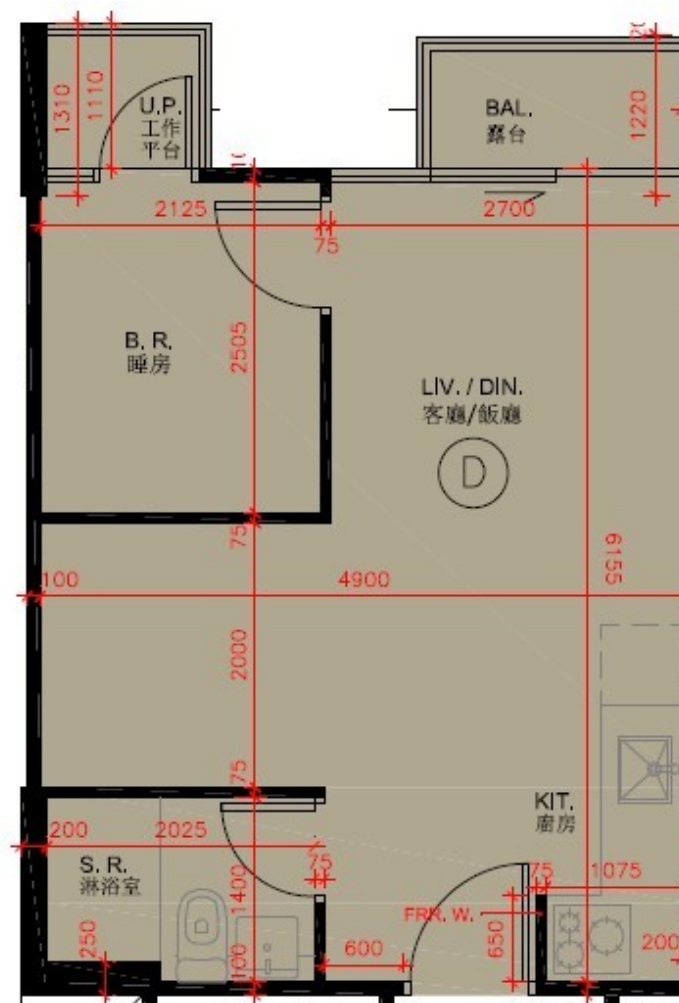

尚澄第 5 座
3,5 樓 D 室
實用面積 : 374 呎
露台 : 22 呎
工作平台 : 16 呎

* 本單位平面圖只作參考及內部使用。