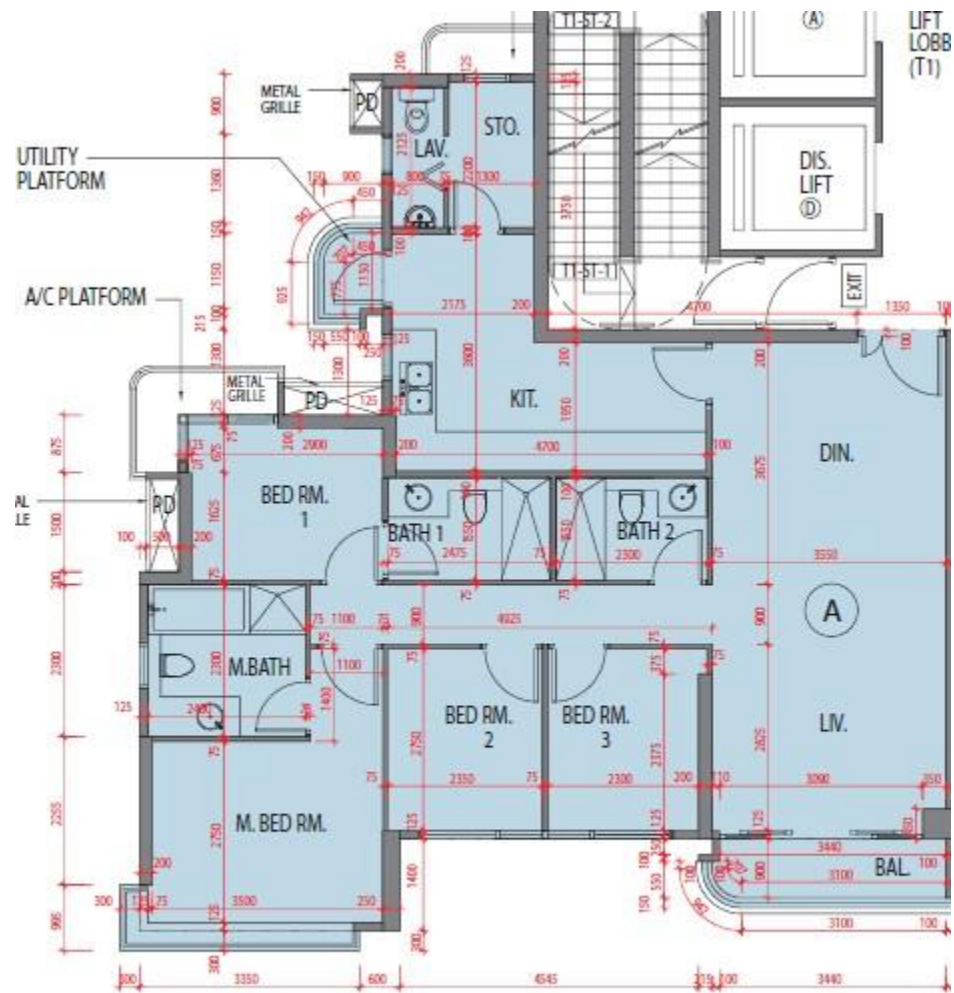

藍塘傲 Alto Residences 第1座

2-3樓A室-單位平面圖

實用面積:1191呎

*本單位平面圖只作參考及內部使用。