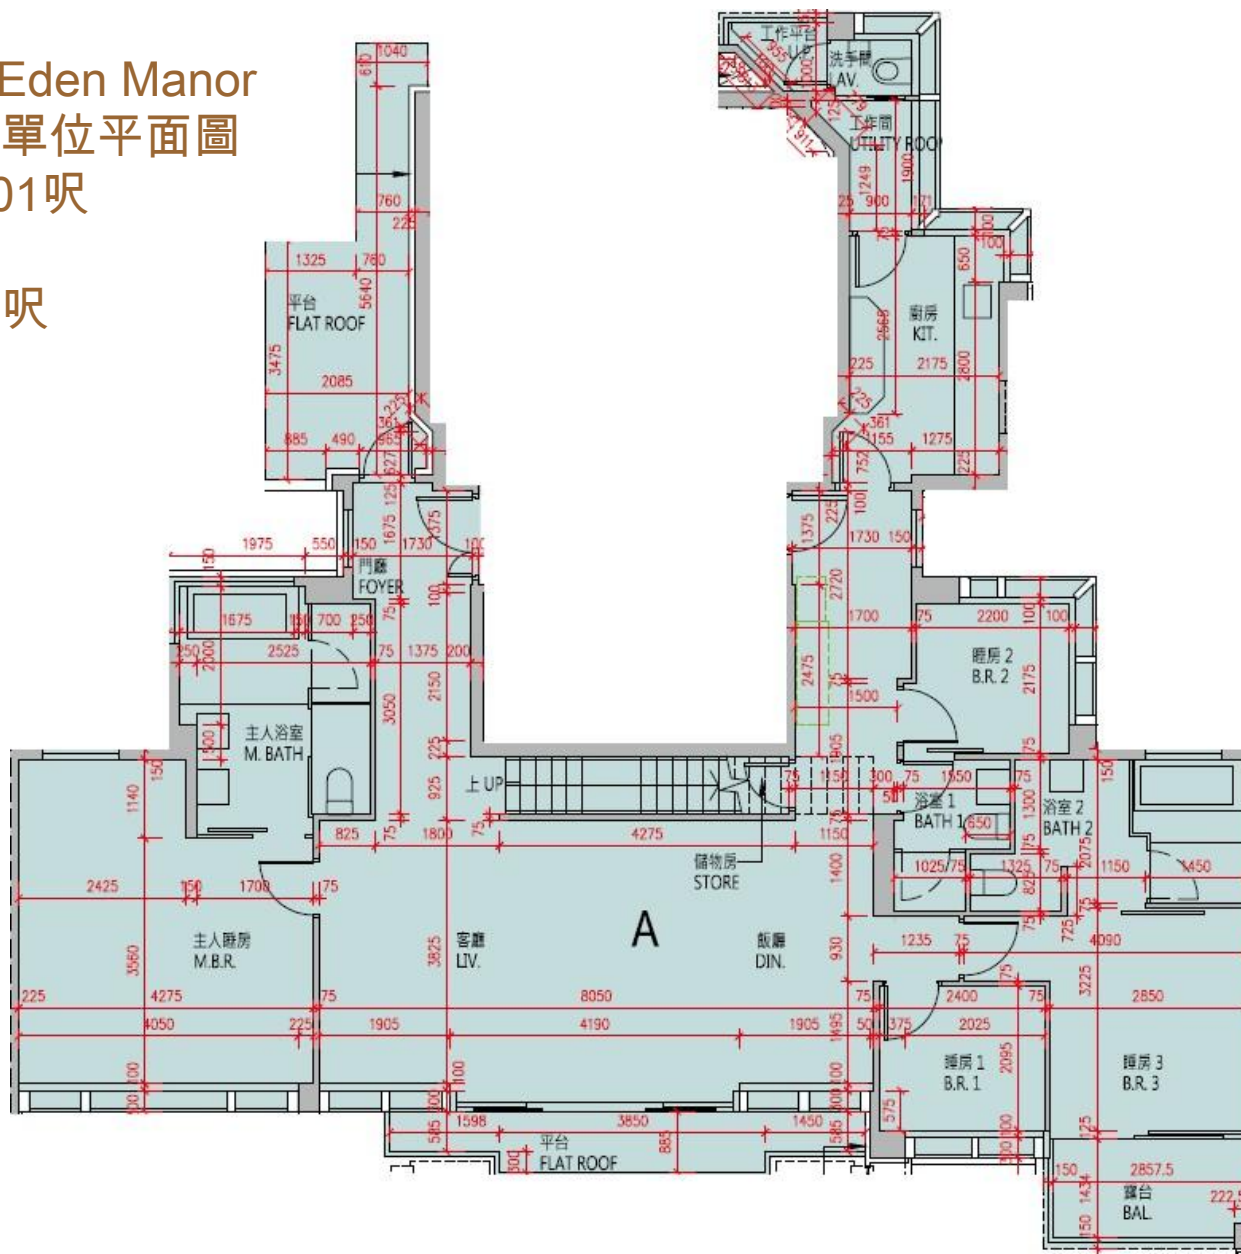

高爾夫·御苑 Eden Manor
 5座28樓A室-單位平面圖
 實用面積:1601呎
 露台: 52呎
 工作平台: 16呎

*本單位平面圖只作參考及內部使用。