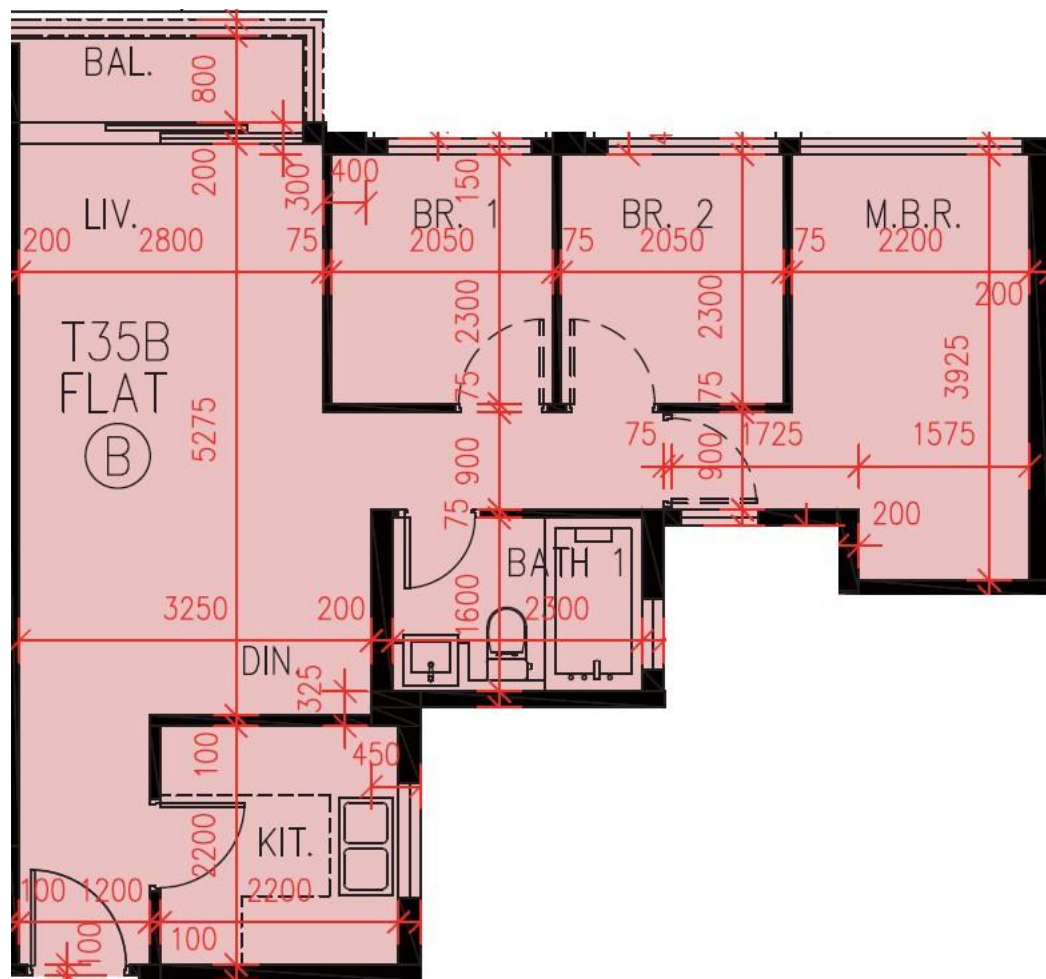

PARK YOHO Milano  
35B座2-3, 5-12樓B室-單位平面圖

實用面積: 632呎

露台: 30呎

工作平台: 0呎

\*本單位平面圖只作參考及內部使用。