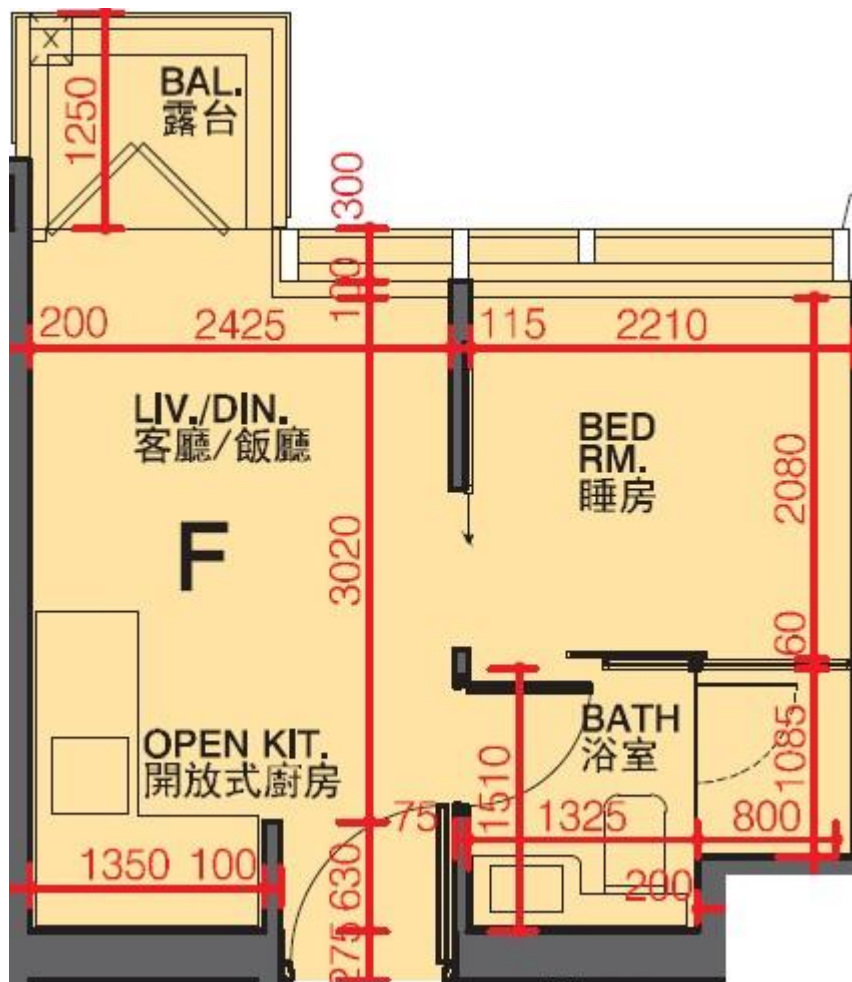

利奧坊·凱岸 Cetus · Square Mile

1座29-30樓F室-單位平面圖

實用面積:253呎

平台: 22呎

*本單位平面圖只作參考及內部使用。