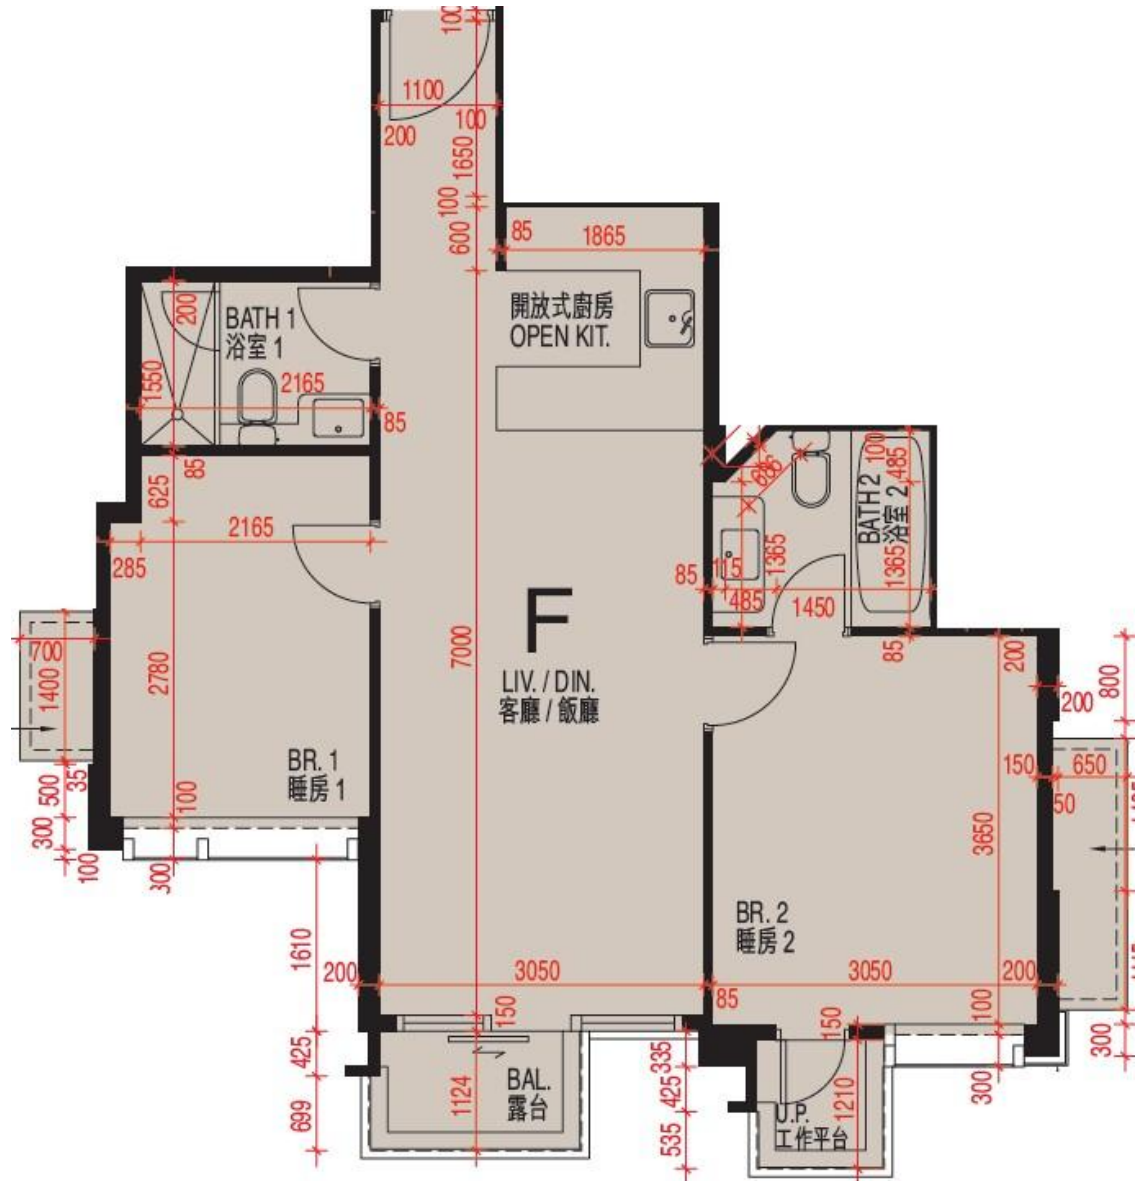

MY CENTRAL 19-20樓F室-單位平面圖

實用面積: 679呎

露台: 24呎

工作平台: 16呎

*本單位平面圖只作參考及內部使用。