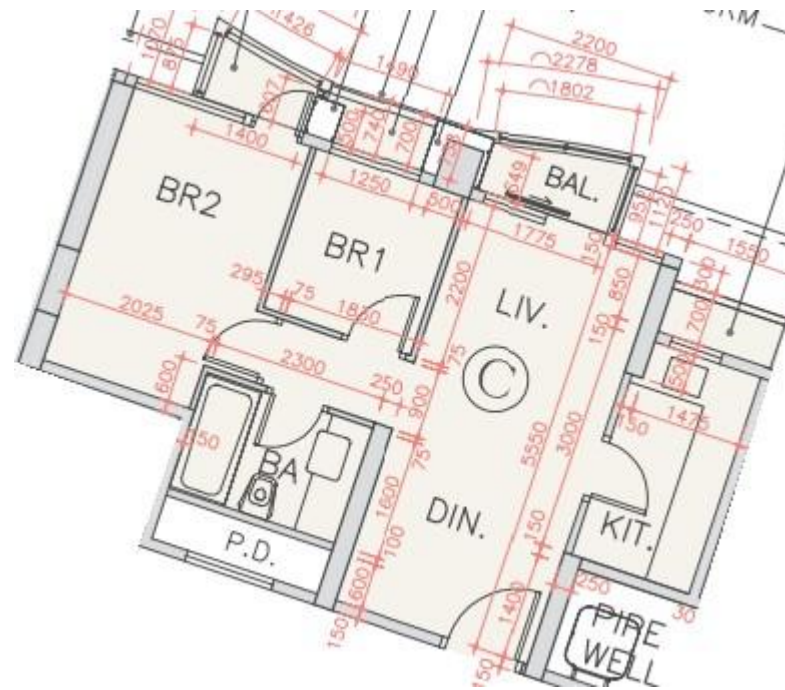

海翩滙 The Papillons 6座

1至16樓C室實用面積:

單位：518呎

露台：22呎

工作平台：16呎

*本單位平面圖只作參考及內部使用。