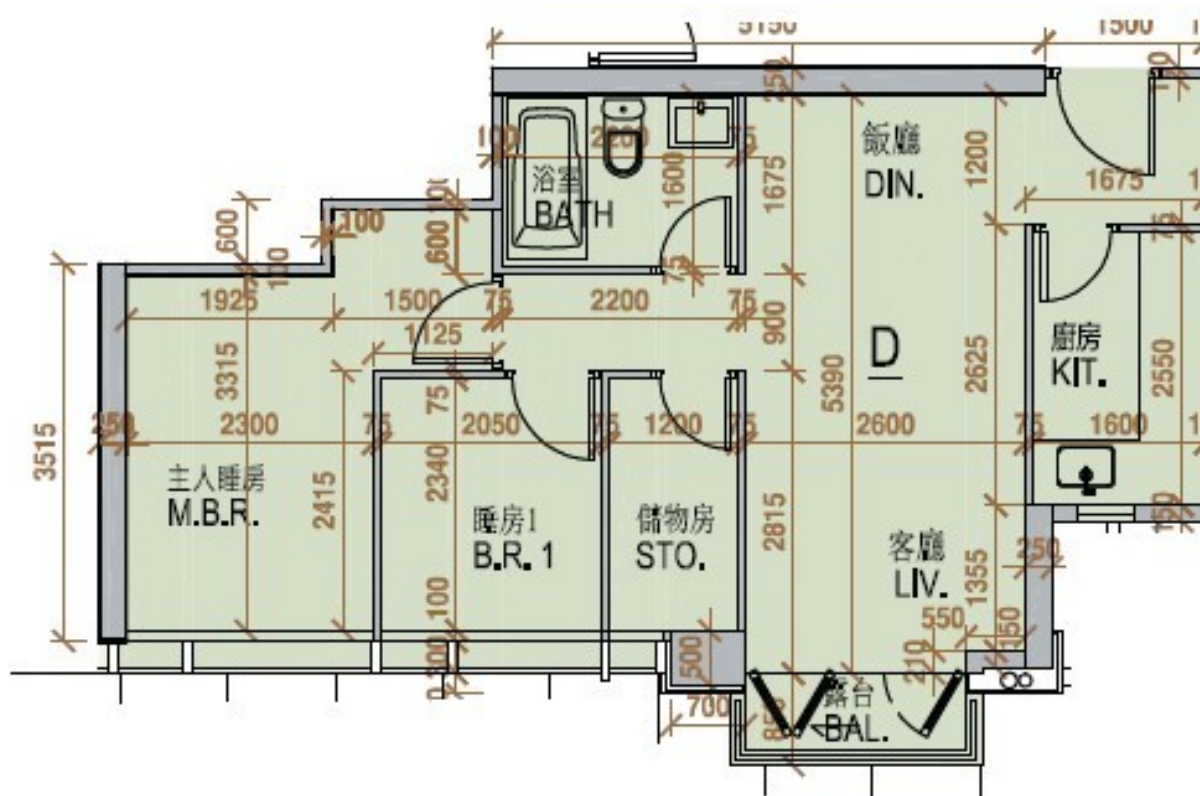

One Homantin

7座1樓

D室 - 平面圖

實用面積 : 561 呎

露台 : 22 呎

* 本單位平面圖只作參考及內部使用。