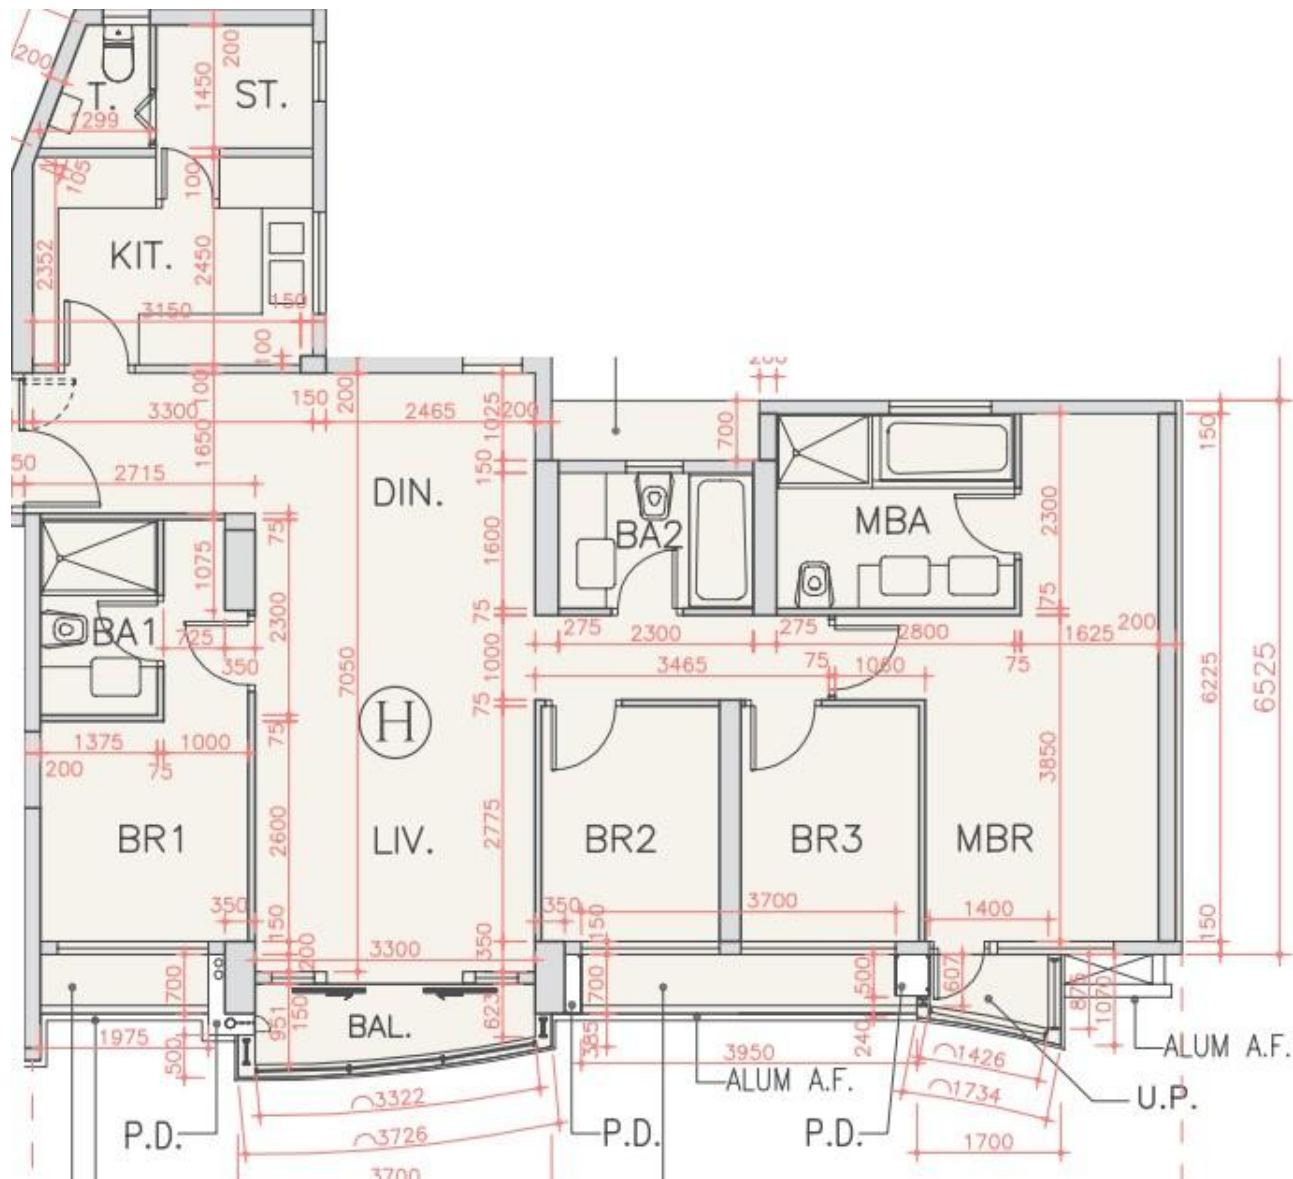

海翩滙 The Papillons 2座

2至3樓、5樓H室實用面積:

單位：1197呎

露台：38呎

工作平台：16呎

*本單位平面圖只作參考及內部使用。