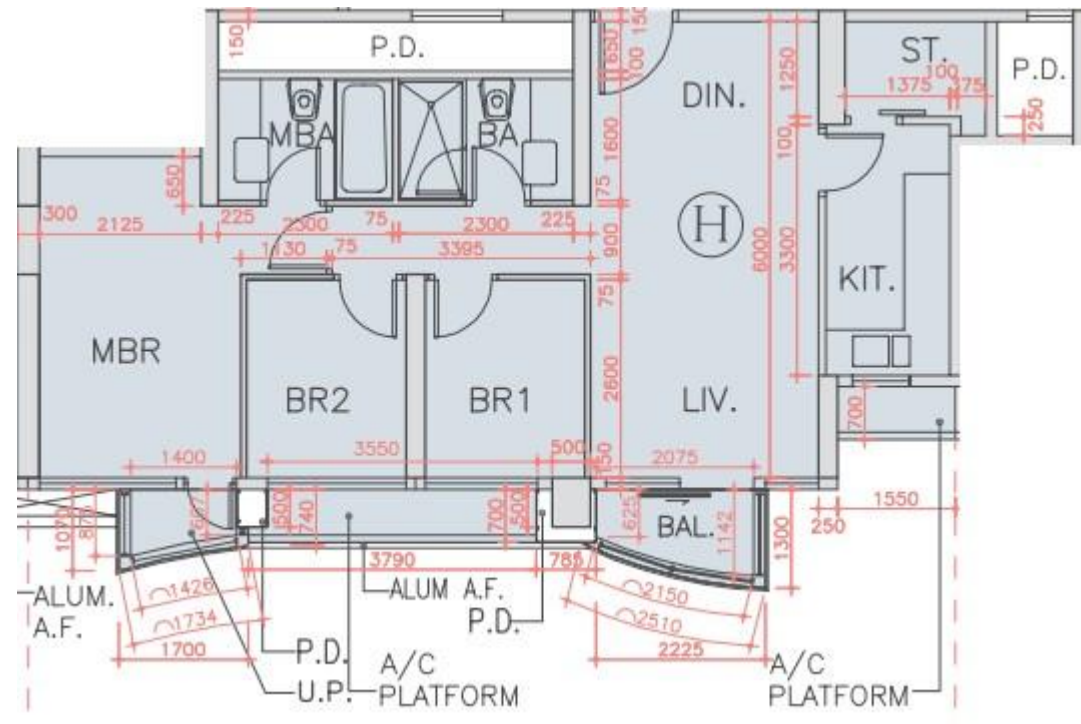

# 海翩滙 The Papillons 5座

2至16樓H室實用面積:

單位：773呎

露台：28呎

工作平台：16呎

\*本單位平面圖只作參考及內部使用。