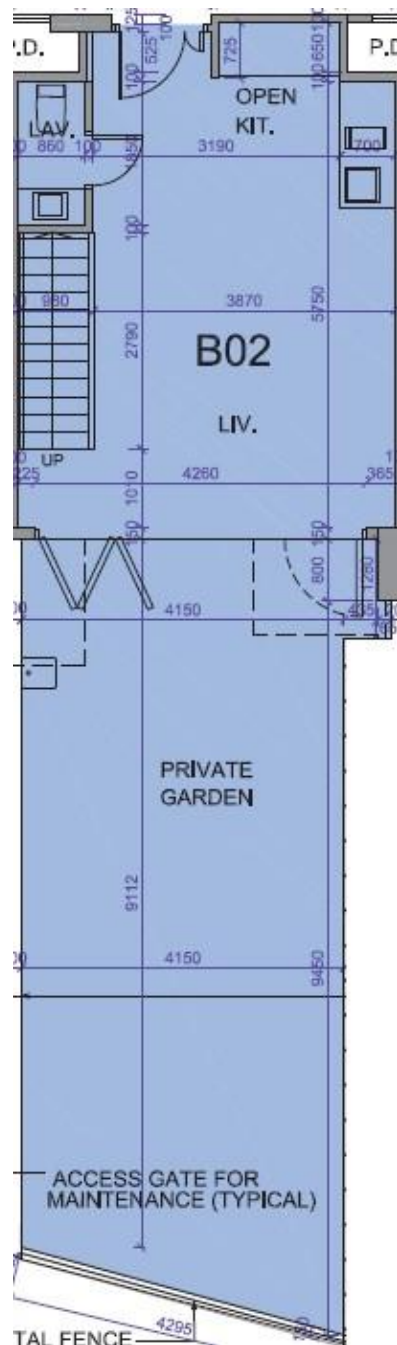

薈薈 the met. Acappella
2翼1+2樓B02室-單位平面圖

實用面積: 790呎

露台: 22呎

工作平台: 16呎

花園: 439呎

*本單位平面圖只作參考及內部使用。