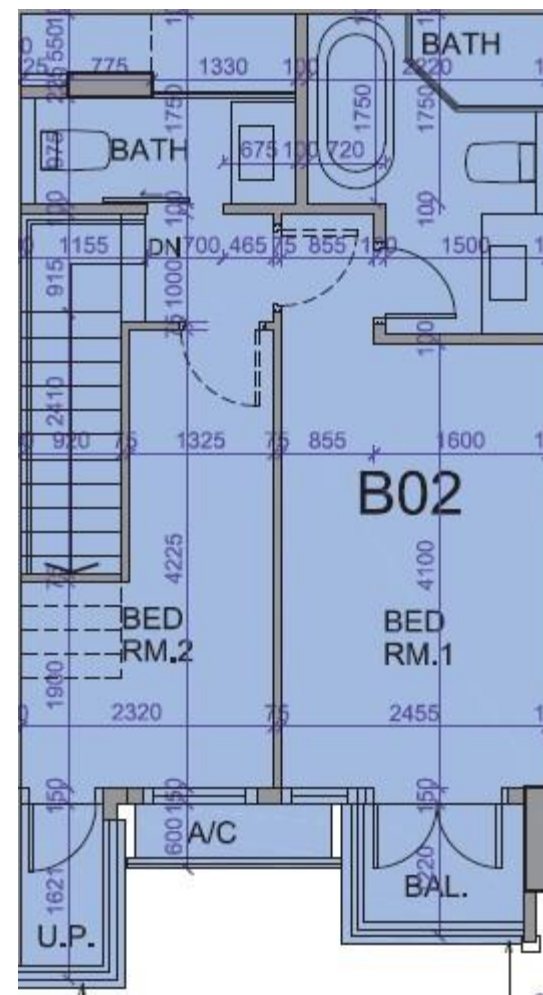

薈薈 the met. Acappella
2翼1+2樓B02室-單位平面圖

實用面積: 790呎

露台: 22呎

工作平台: 16呎

花園: 439呎

*本單位平面圖只作參考及內部使用。