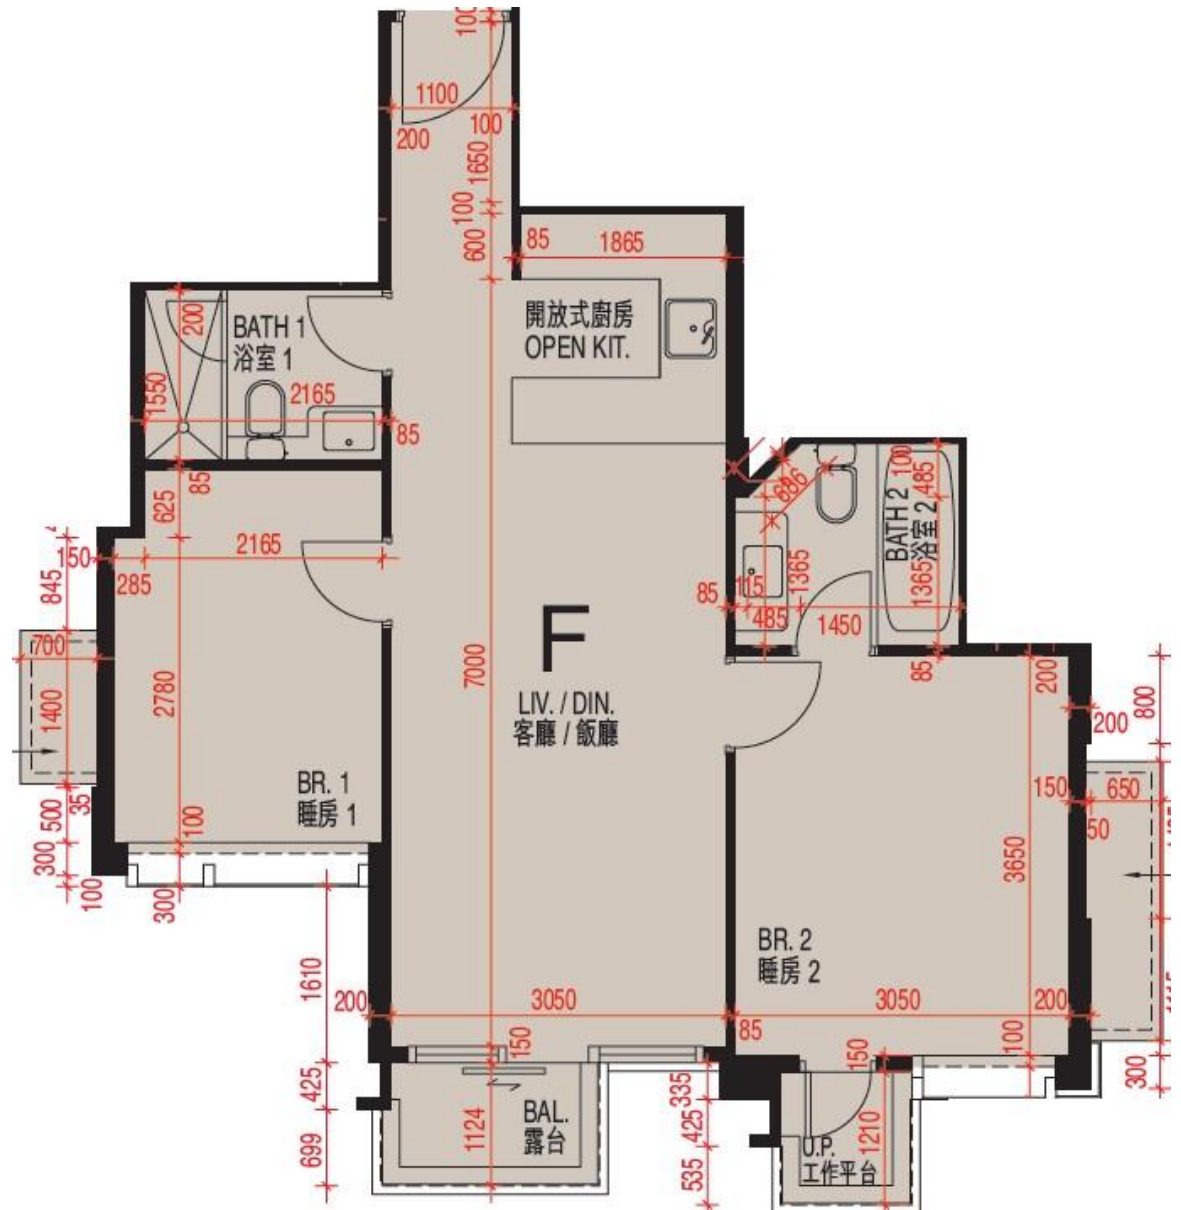

MY CENTRAL
11-18樓F室-單位平面圖

實用面積:679呎

露台: 24呎

工作平台: 16呎

*本單位平面圖只作參考及內部使用。