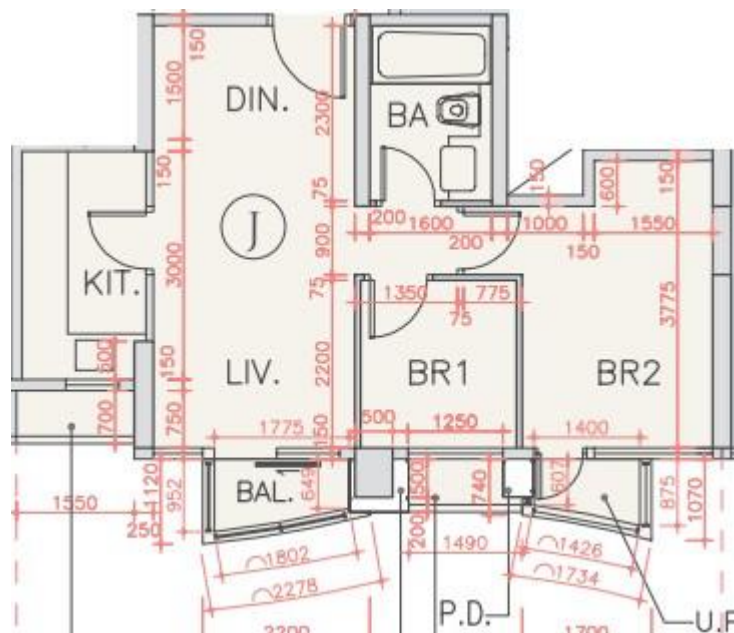

海翩滙 The Papillons 5座

2至16樓J室實用面積:

單位：519呎

露台：22呎

工作平台：16呎

*本單位平面圖只作參考及內部使用。