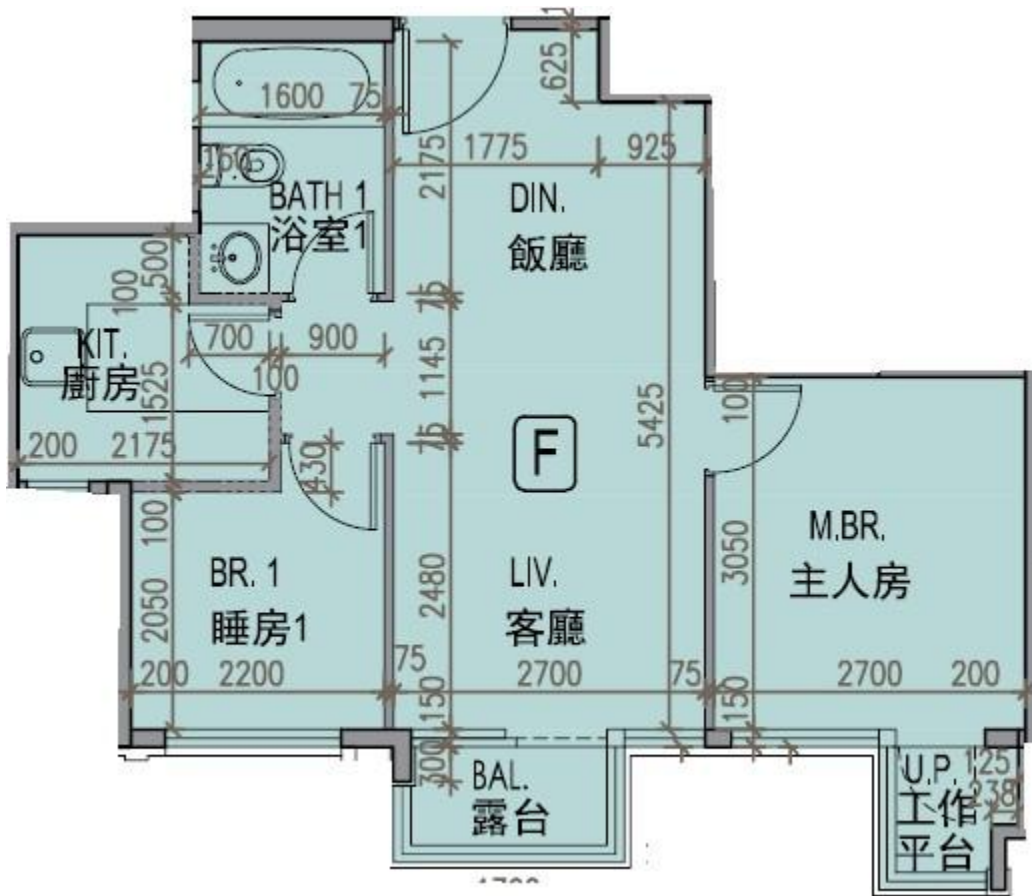

龍譽 Vibe Centro
第1B座

27-33,35-36樓F室-單位平面圖

實用面積:502呎

露台:22呎

*本單位平面圖只作參考及內部使用。