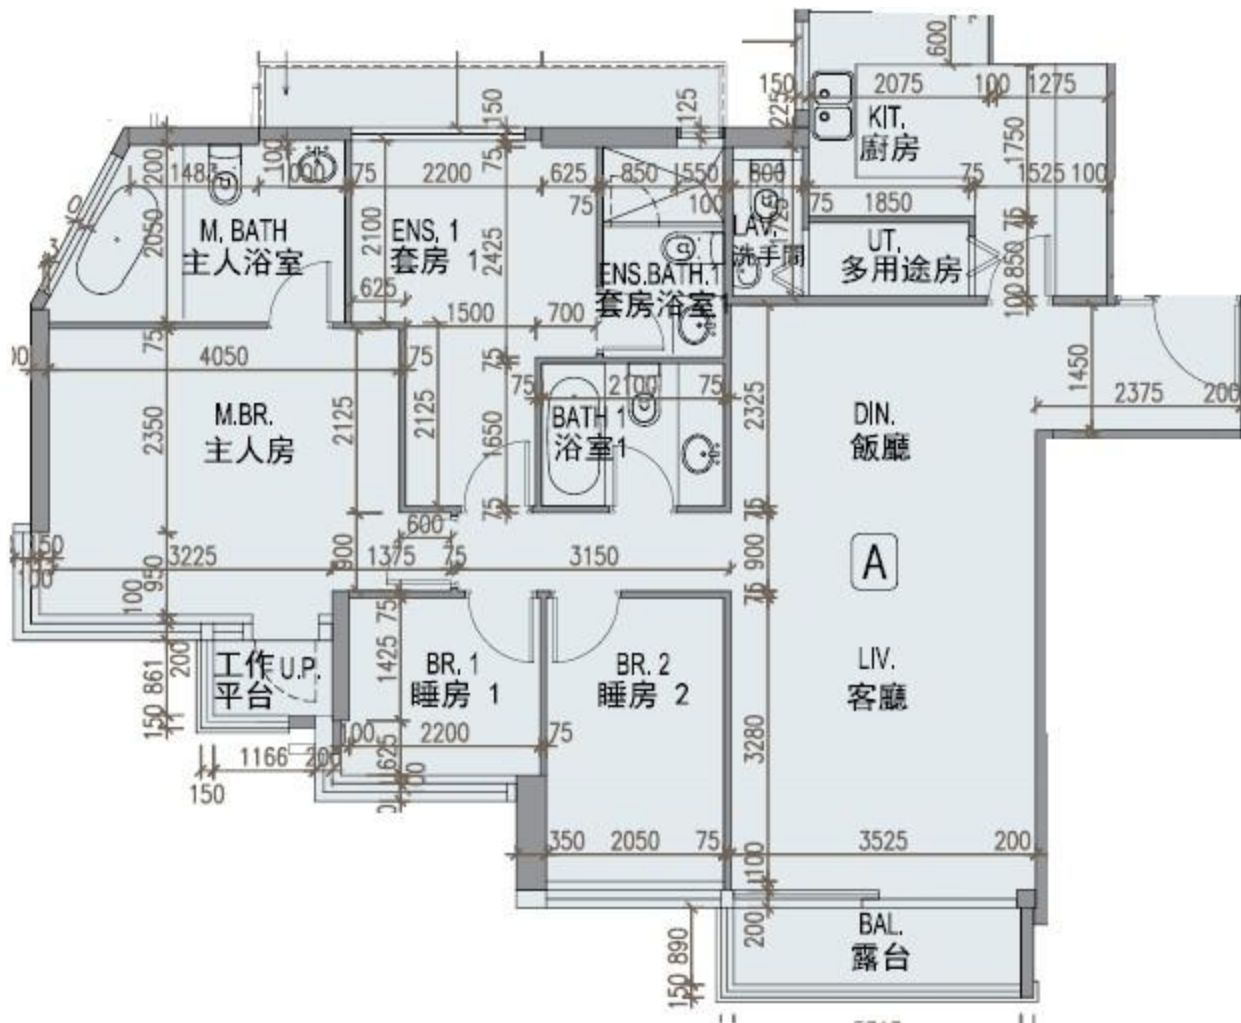

龍譽 Vibe Centro
 第2A座
 36樓A室-單位平面圖
 實用面積:1146呎
 露台:40呎

*本單位平面圖只作參考及內部使用。