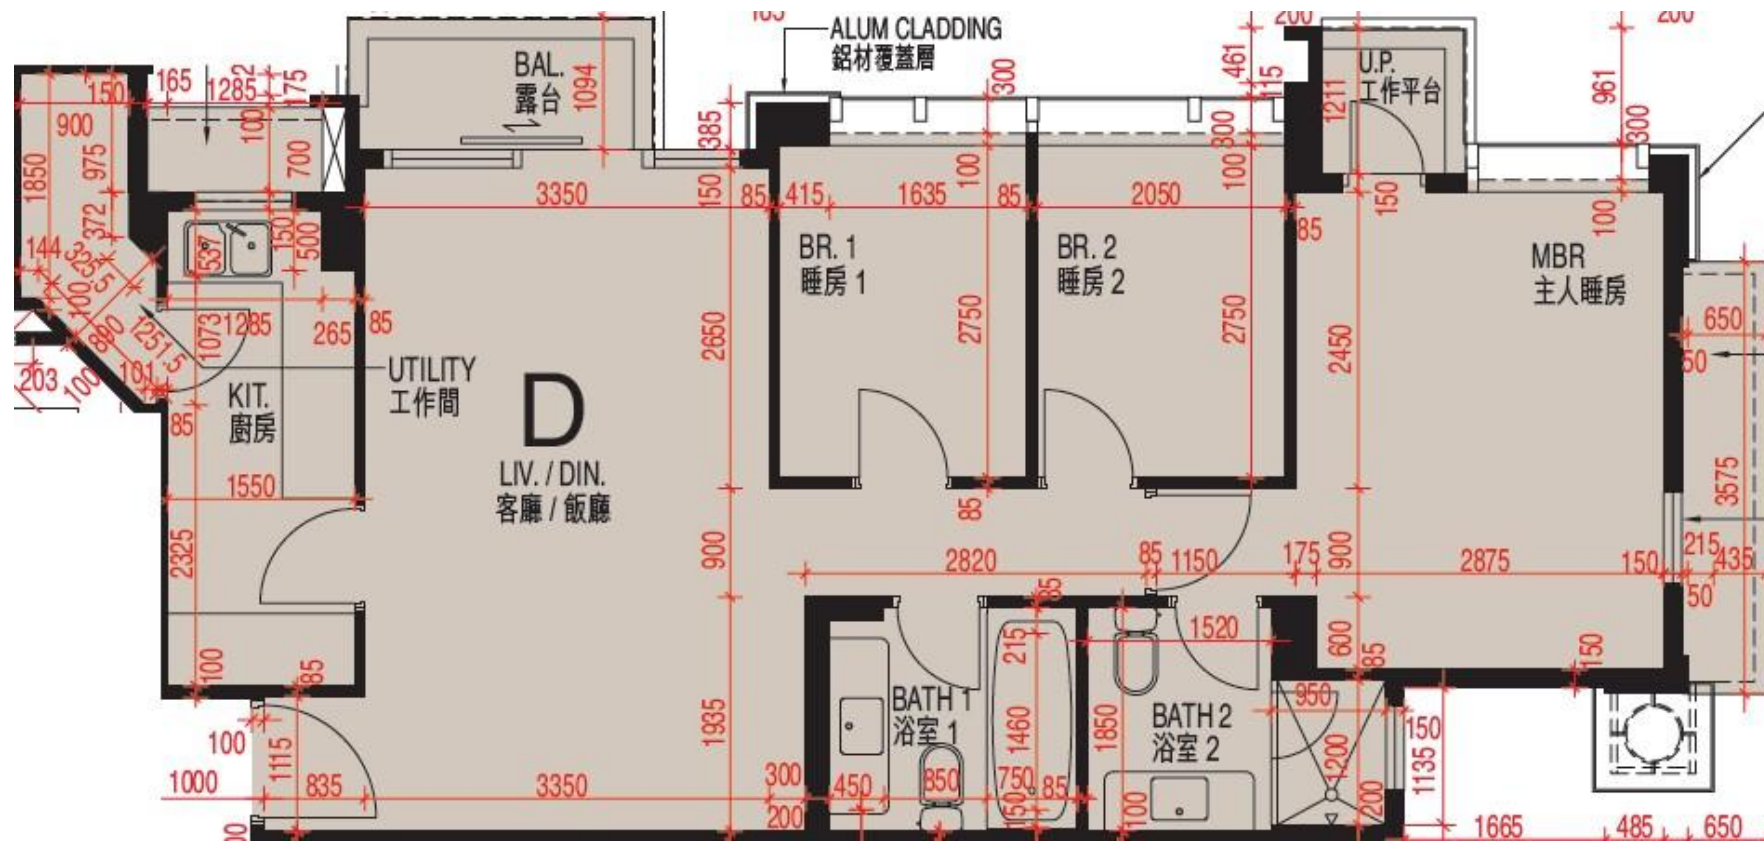

# MY CENTRAL 22-25樓D室-單位平面圖

實用面積: 827呎

露台: 30呎

工作平台: 16呎

\*本單位平面圖只作參考及內部使用。