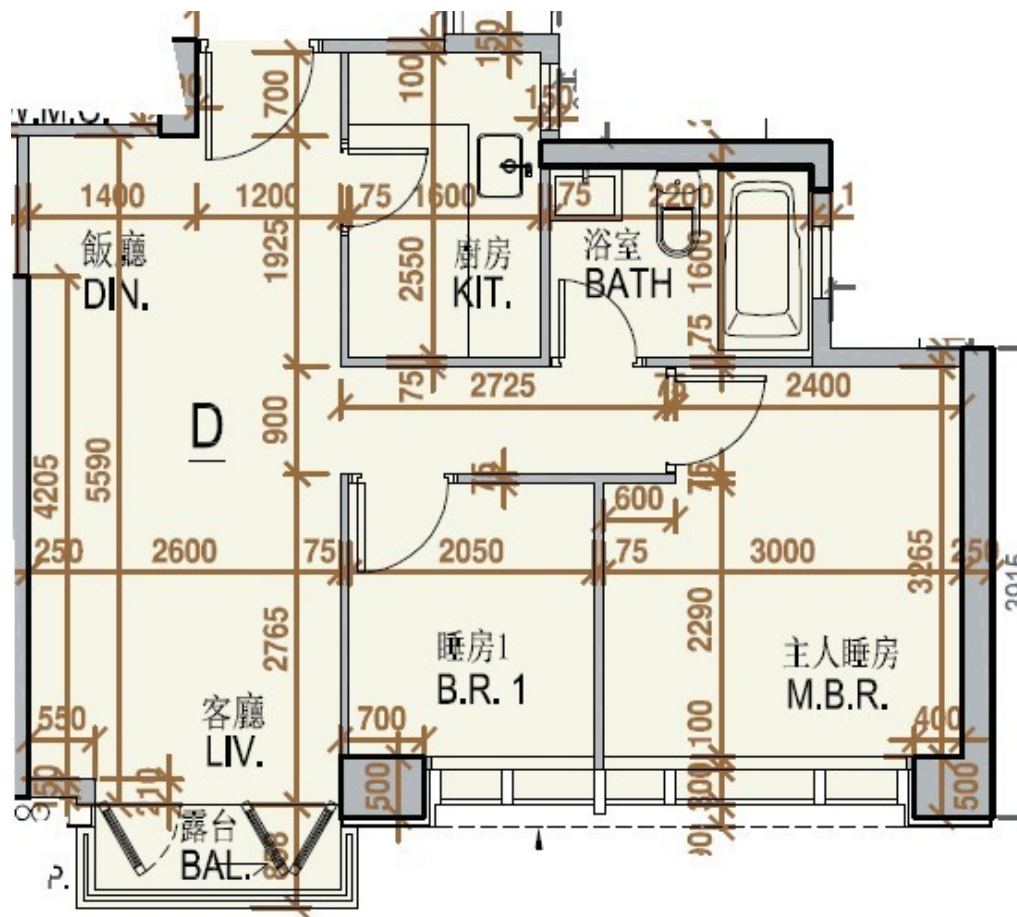

One Homantin  
1座 3,5-12,15-18  
樓

D室 - 平面圖

實用面積 : 518 呎

露台 : 22 呎

\* 本單位平面圖只作參考及內部使用。