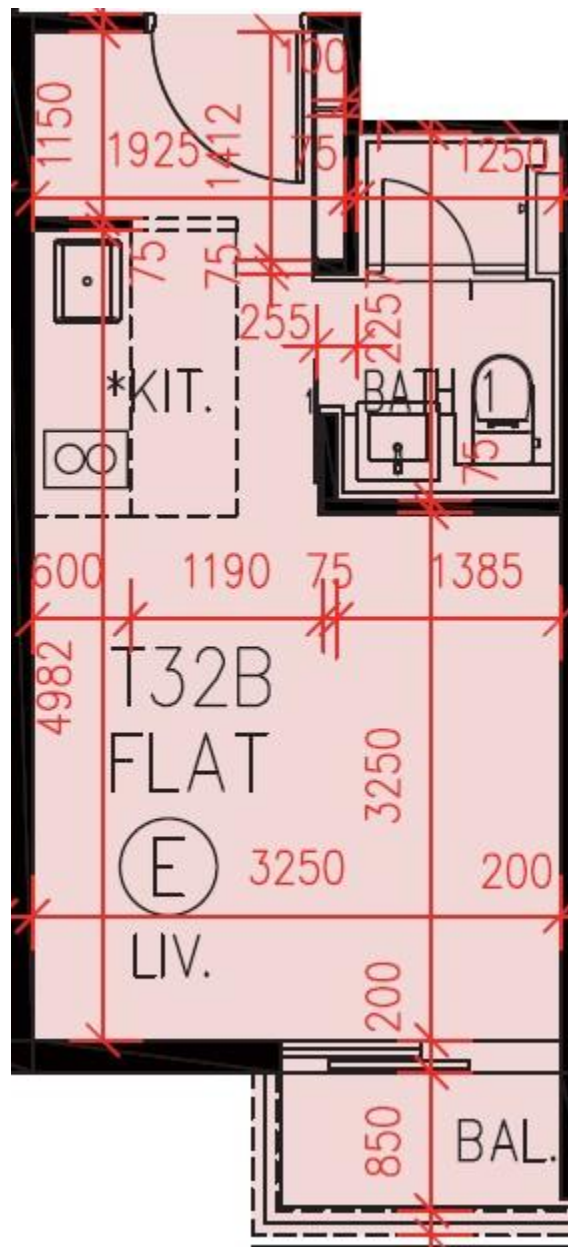

PARK YOHO Milano
32B座16樓E室-單位平面圖

實用面積:254呎

露台: 22呎

工作平台: 0呎

*本單位平面圖只作參考及內部使用。