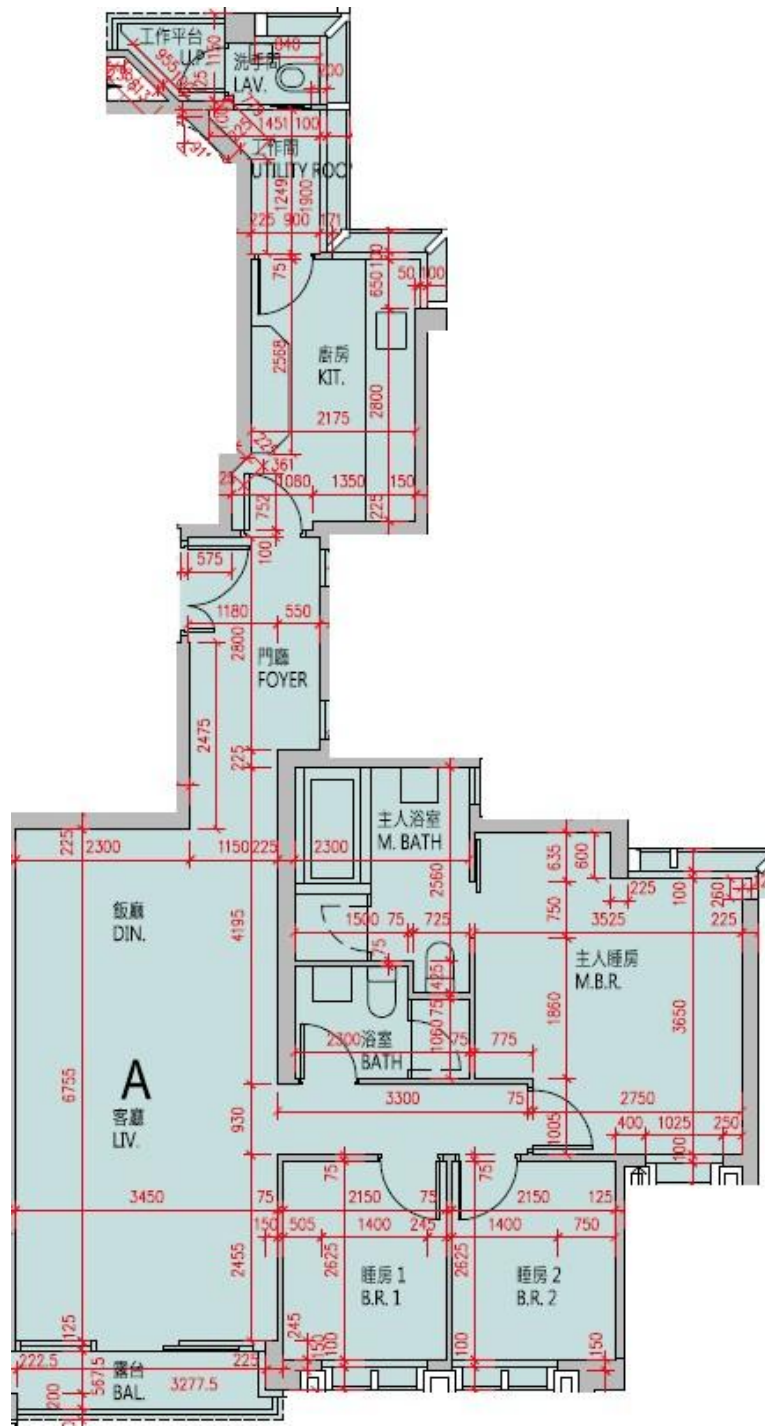

# 高爾夫·御苑 Eden Manor 6座1樓A室-單位平面圖

實用面積:1046呎

露台: 36呎

工作平台: 16呎

\*本單位平面圖只作參考及內部使用。