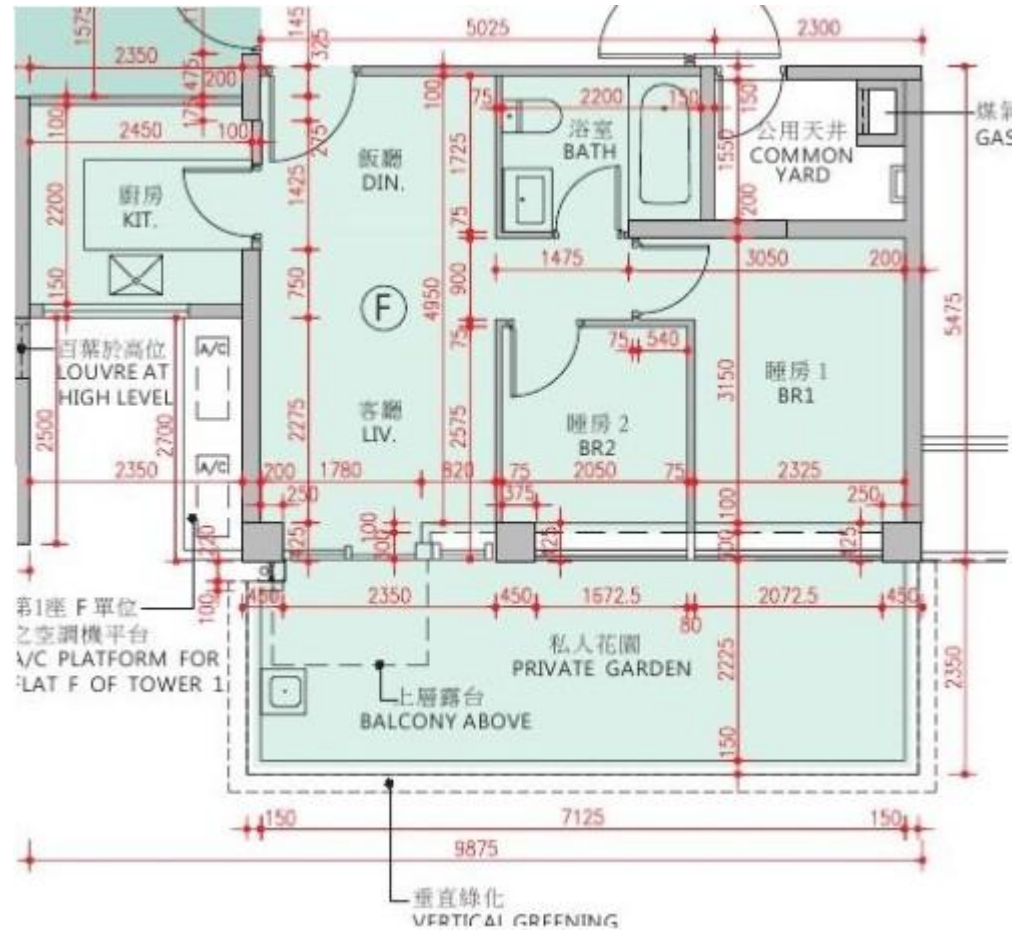

NAPA
 第1座
 G樓F室-單位平面圖
 實用面積:463呎

*本單位平面圖只作參考及內部使用。