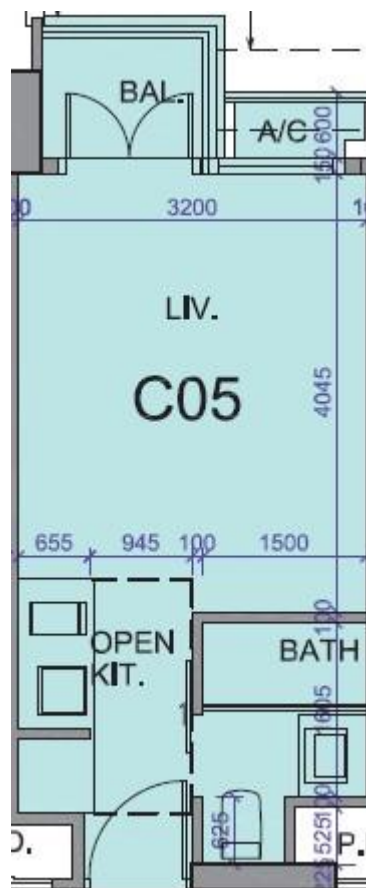

薈薈 the met. Acappella
2翼5-12樓C05室-單位平面圖

實用面積:254呎

露台: 22呎

工作平台: 0呎

*本單位平面圖只作參考及內部使用。