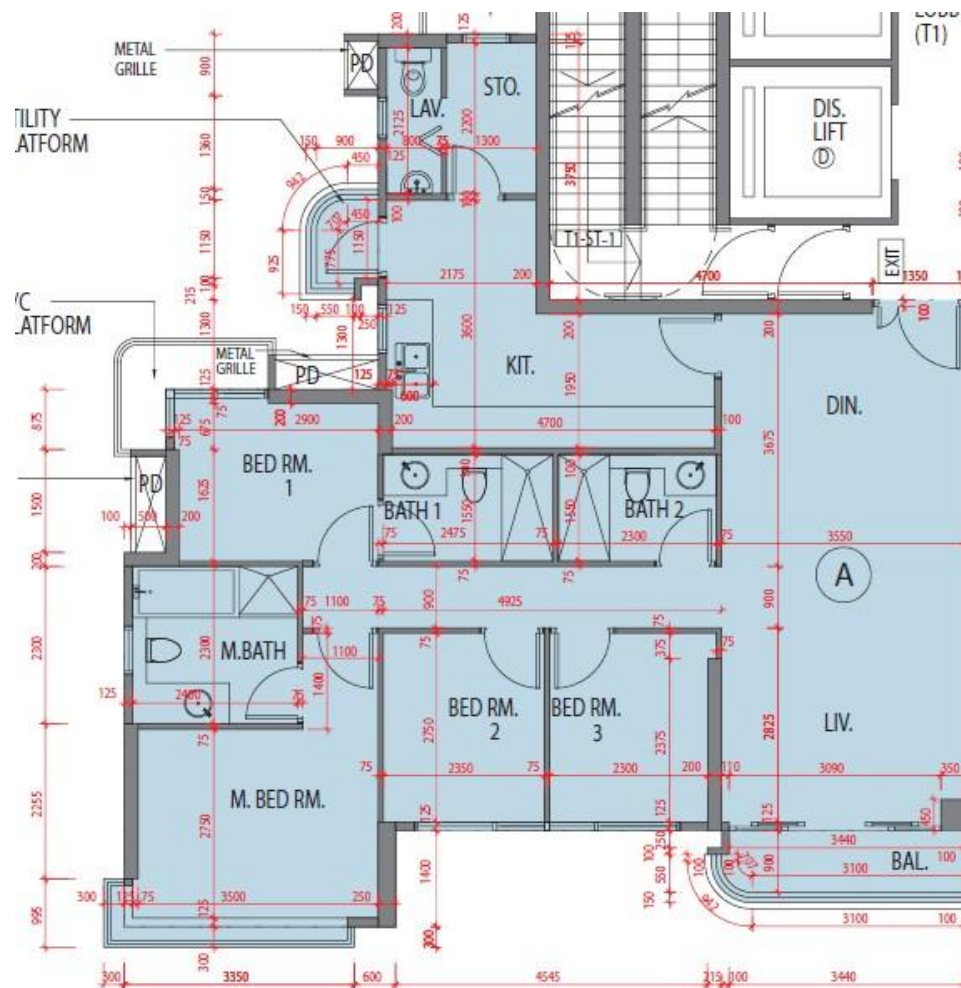

藍塘傲 Alto Residences 第1座

6-17樓A室-單位平面圖

實用面積:1191呎

*本單位平面圖只作參考及內部使用。