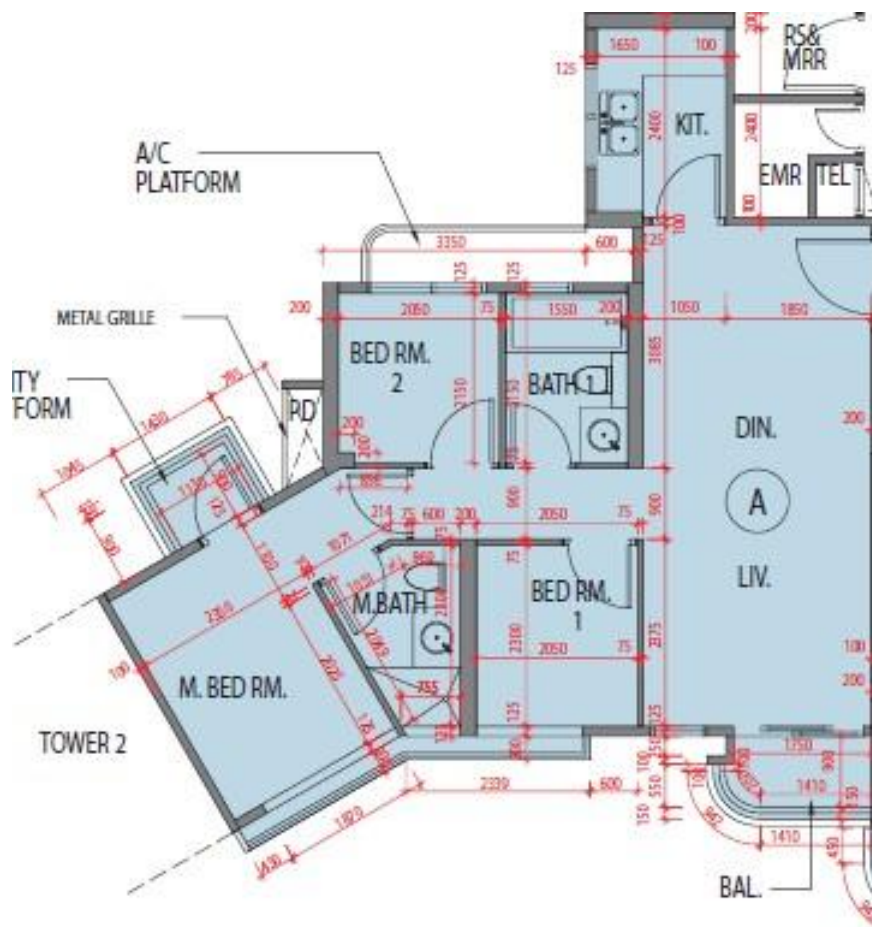

藍塘傲 Alto Residences
第3座
6-9樓A室-單位平面圖
實用面積:658呎

*本單位平面圖只作參考及內部使用。