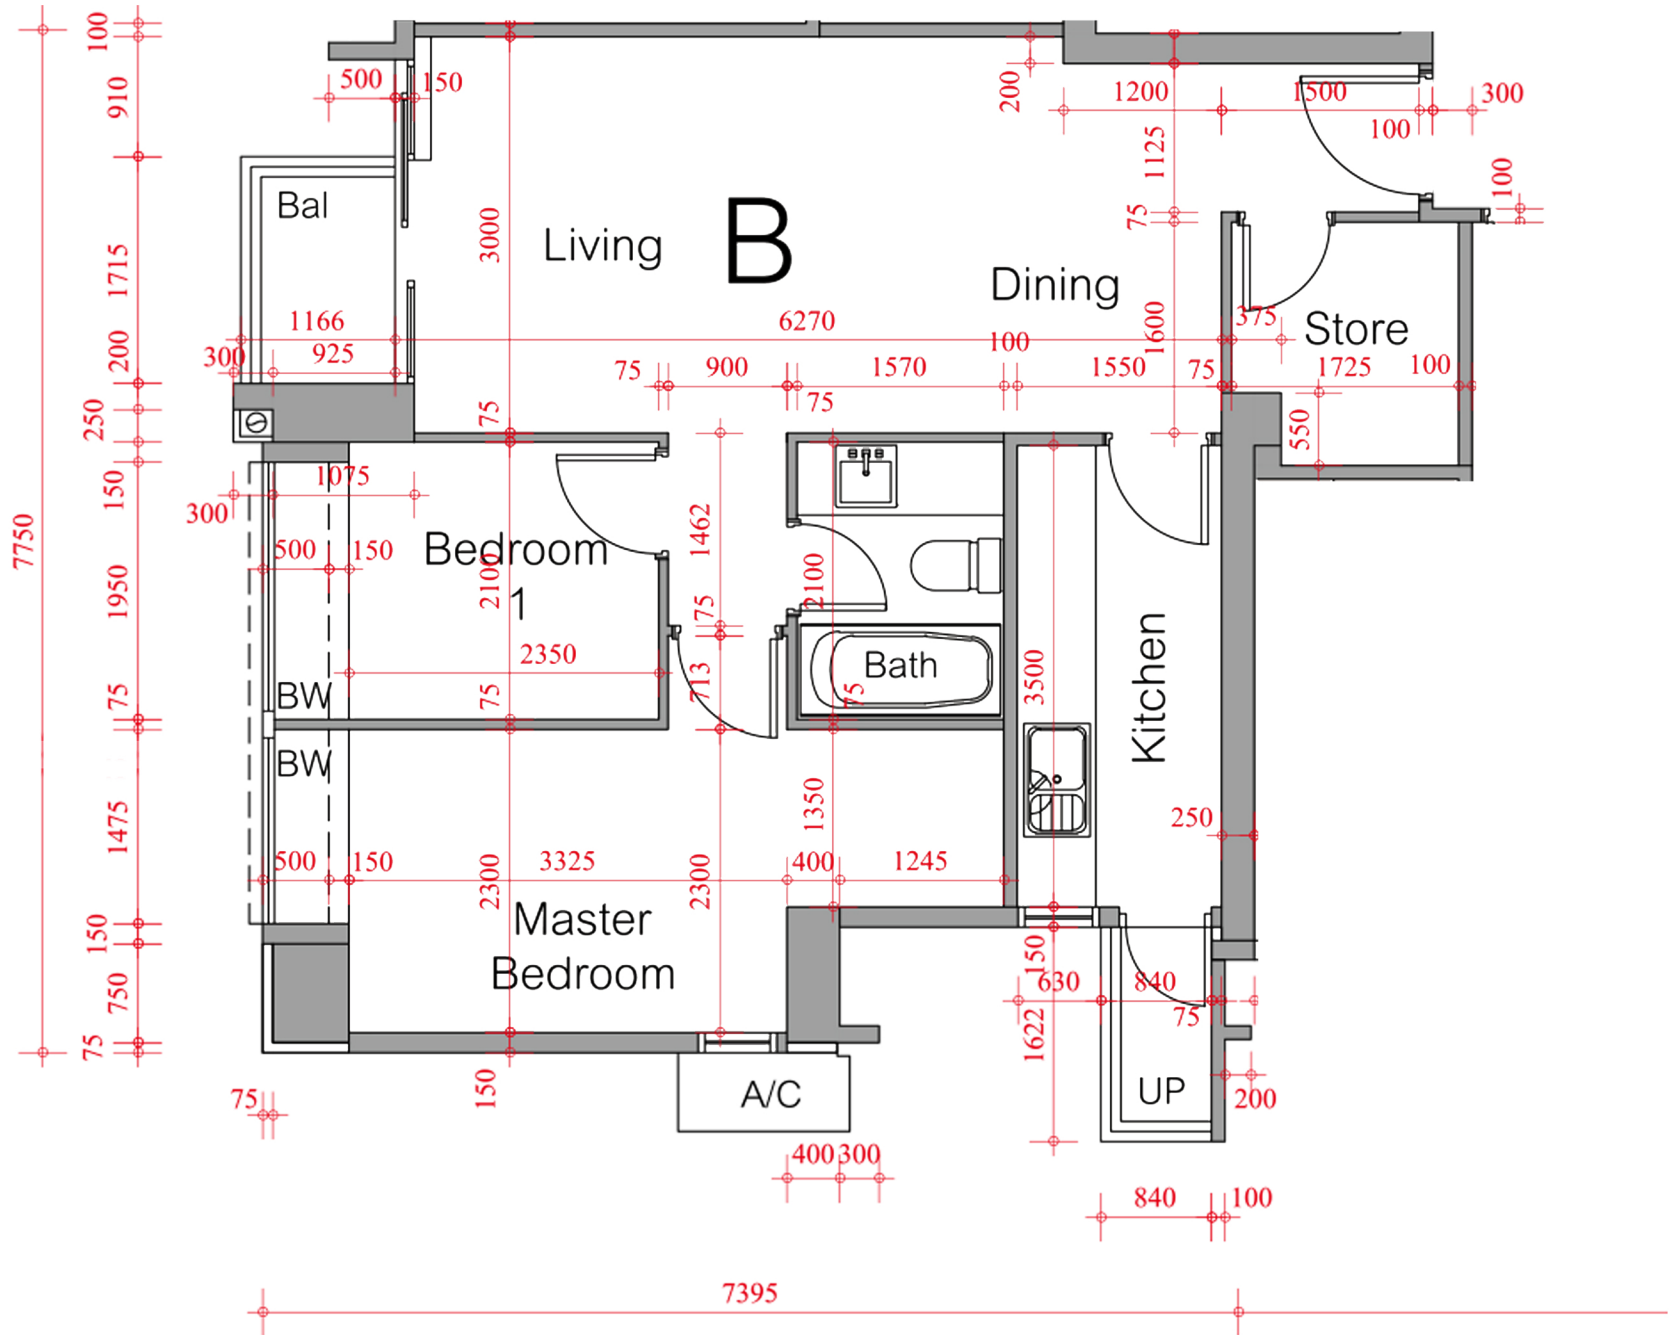

第三座

3/F-27/F
3樓-27樓

B單位平面圖

實用面積：633呎

*本單位平面圖只作參考及內部使用。