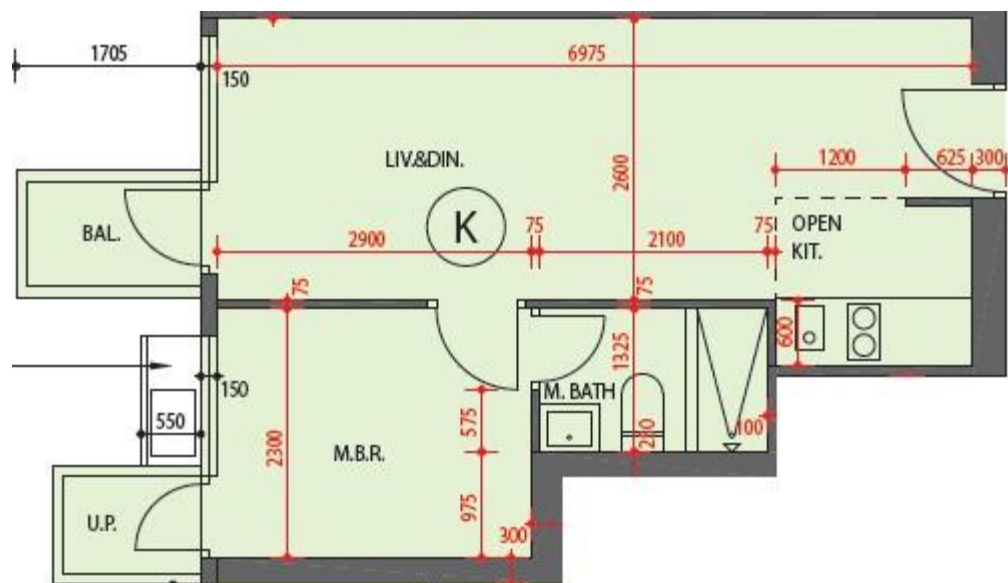

朗屏8號 The Spectra
5座5樓K室-單位平面圖
實用面積:386呎
露台:22呎

*本單位平面圖只作參考及內部使用。