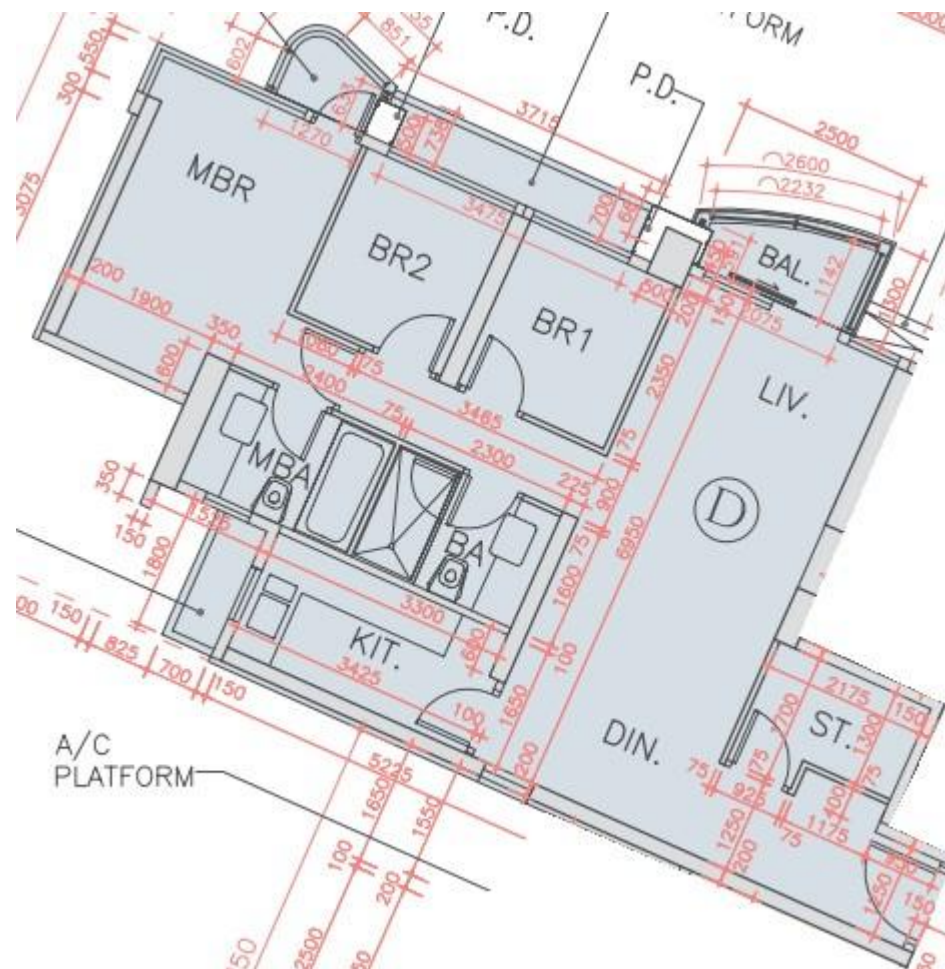

海翩滙 The Papillons 5座

2至16樓D室實用面積:

單位：861呎

露台：28呎

工作平台：16呎

*本單位平面圖只作參考及內部使用。